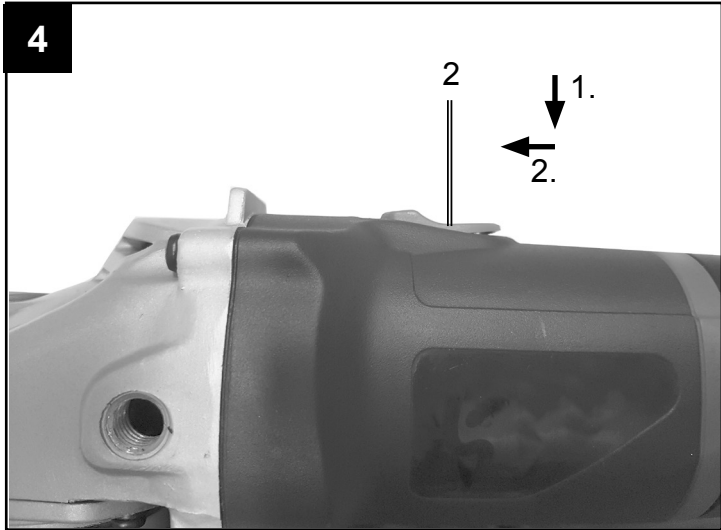

SK	Uhlová bruska Preklad originálneho návodu na obsluhu	41-48
HU	Sarokkőszörű Az eredeti használati útmutató fordítása	49-56
PL	Szlifi erka kątowa Tłumaczenie oryginalnej instrukcji obsługi	57-65

1

2

3

Obsah je uzamčen