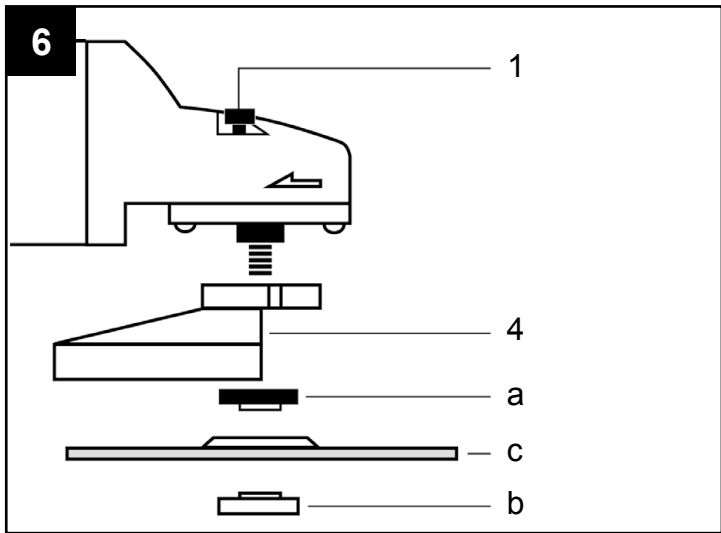

SK	Uhlová bruska Preklad originálneho návodu na obsluhu	41-48
HU	Sarokkőszörű Az eredeti használati útmutató fordítása	49-56
PL	Szlifi erka kątowa Tłumaczenie oryginalnej instrukcji obsługi	57-65

1

2

3

Obsah je uzamčen