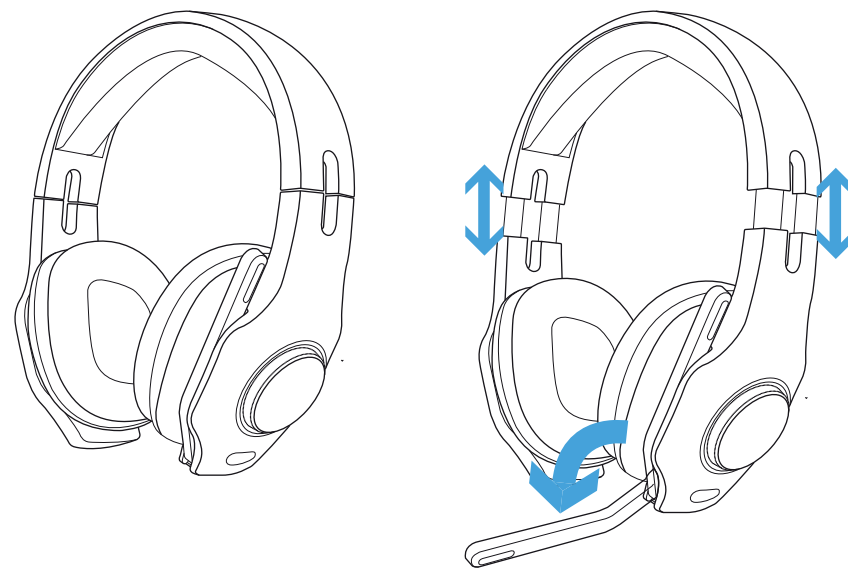

Trust

TORUS | GAMING HEADSET RGB

www.trust.com/23138/faq

1.

2.

Obsah je uzamčen

Dokončete, prosím, proces objednávky.

Následně budete mít přístup k celému dokumentu.