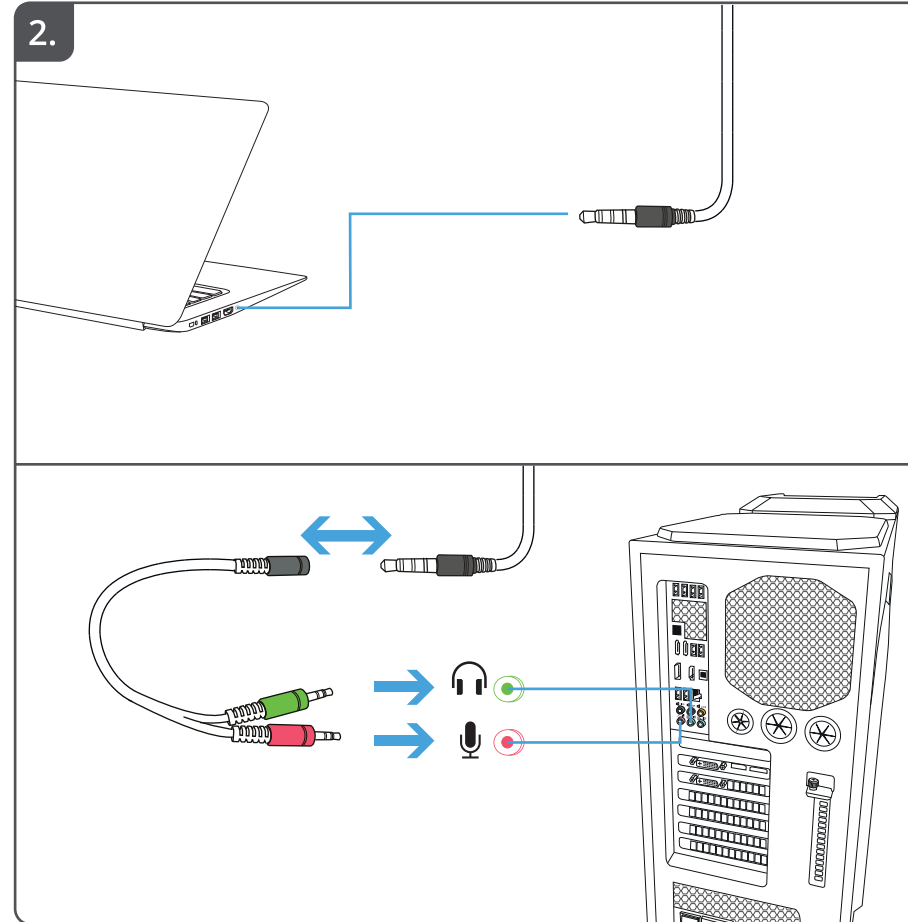

Trust

TORUS | GAMING HEADSET RGB

www.trust.com/23138/faq

1.

2.

Obsah je uzamčen

Dokončete, prosím, proces objednávky.

Následně budete mít přístup k celému dokumentu.