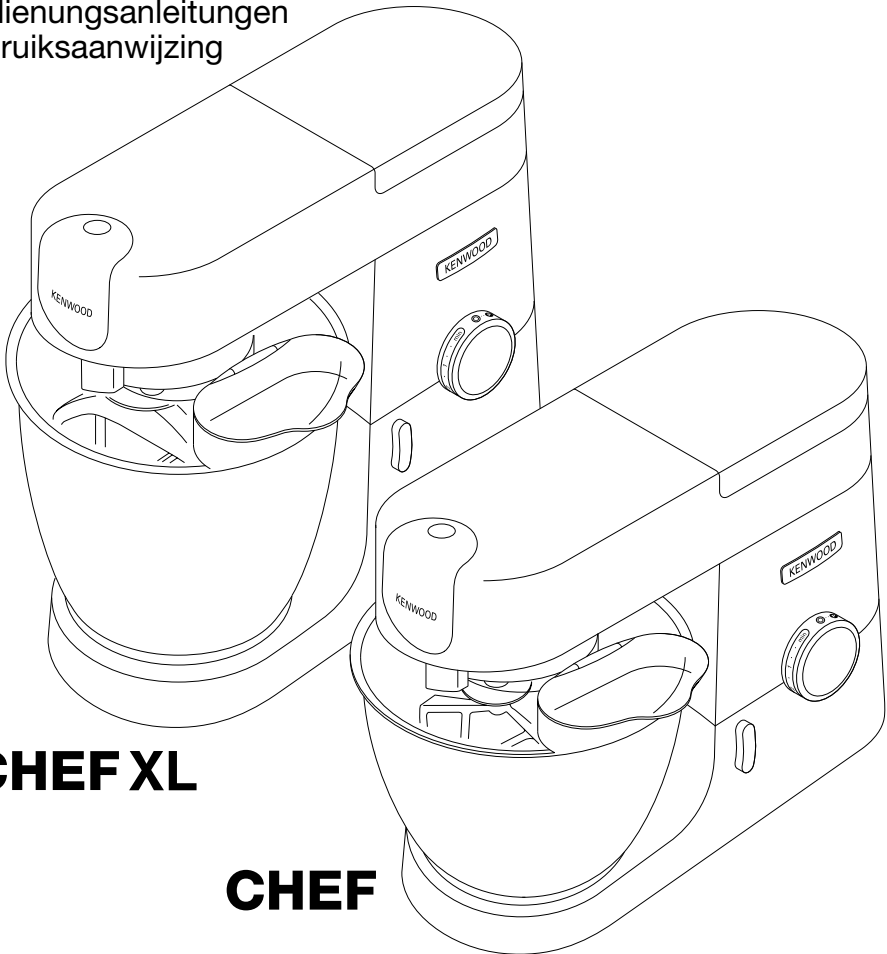

## TYPE KVC30 (Chef) TYPE KVL40 (Chef XL)

---

instructions  
istruzioni  
instrucciones  
Bedienungsanleitungen  
gebruiksaanwijzing

**CHEF XL**

**CHEF**

<b>English</b>	<b>2 - 10</b>
<b>Nederlands</b>	<b>11 - 19</b>
<b>Français</b>	<b>20 - 28</b>
<b>Deutsch</b>	<b>29 - 38</b>
<b>Italiano</b>	<b>39 - 47</b>
<b>Português</b>	<b>48 - 56</b>
<b>Español</b>	<b>57 - 66</b>
<b>Dansk</b>	<b>67 - 75</b>
<b>Svenska</b>	<b>76 - 84</b>
<b>Norsk</b>	<b>85 - 93</b>
<b>Suomi</b>	<b>94 - 102</b>
<b>Türkçe</b>	<b>103 - 110</b>
<b>Česky</b>	<b>111 - 119</b>
<b>Magyar</b>	<b>120 - 128</b>
<b>Polski</b>	<b>129 - 138</b>
<b>Ελληνικά</b>	<b>139 - 148</b>
<b>Slovenčina</b>	<b>149 - 158</b>
<b>Українська</b>	<b>159 - 167</b>
<b>عربي</b>	<b>١٧٥ - ١٦٨</b>