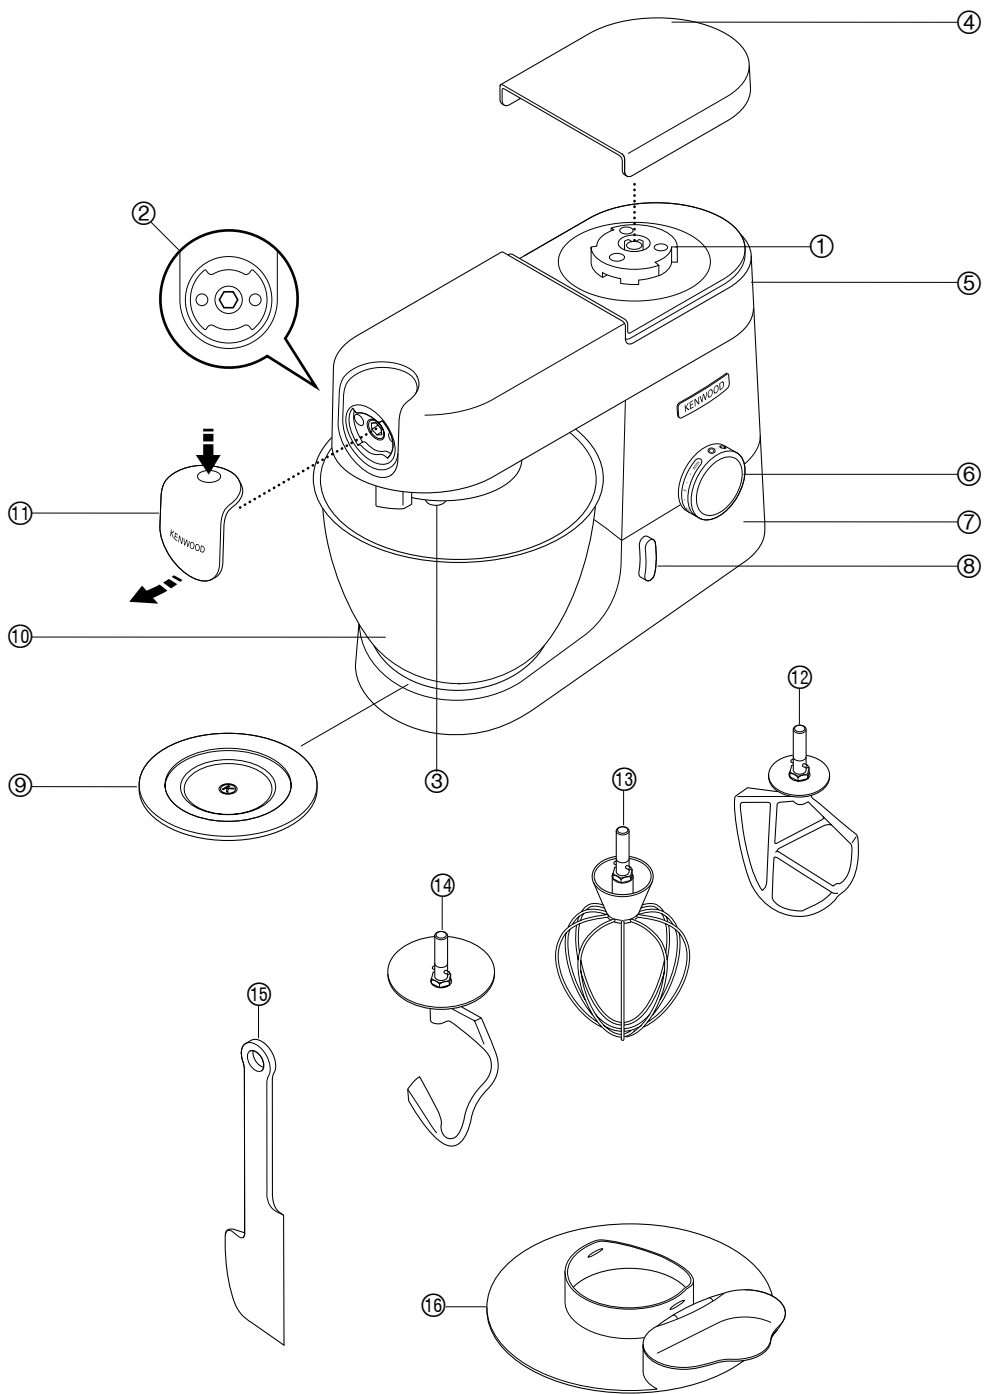

## TYPE KVC30 (Chef) TYPE KVL40 (Chef XL)

---

instructions  
istruzioni  
instrucciones  
Bedienungsanleitungen  
gebruiksaanwijzing

**CHEF XL**

**CHEF**

<b>English</b>	<b>2 - 10</b>
<b>Nederlands</b>	<b>11 - 19</b>
<b>Français</b>	<b>20 - 28</b>
<b>Deutsch</b>	<b>29 - 38</b>
<b>Italiano</b>	<b>39 - 47</b>
<b>Português</b>	<b>48 - 56</b>
<b>Español</b>	<b>57 - 66</b>
<b>Dansk</b>	<b>67 - 75</b>
<b>Svenska</b>	<b>76 - 84</b>
<b>Norsk</b>	<b>85 - 93</b>
<b>Suomi</b>	<b>94 - 102</b>
<b>Türkçe</b>	<b>103 - 110</b>
<b>Česky</b>	<b>111 - 119</b>
<b>Magyar</b>	<b>120 - 128</b>
<b>Polski</b>	<b>129 - 138</b>
<b>Ελληνικά</b>	<b>139 - 148</b>
<b>Slovenčina</b>	<b>149 - 158</b>
<b>Українська</b>	<b>159 - 167</b>
<b>عربي</b>	<b>١٧٥ - ١٦٨</b>