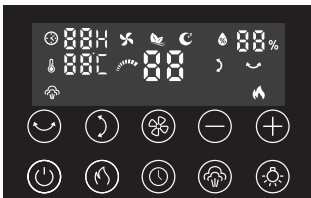

EN.....	3	LV.....	55
AL.....	7	ME.....	59
BG.....	12	MK.....	63
BIH.....	18	PL.....	68
CZ.....	23	RO.....	73
EE.....	27	RS.....	78
HR.....	32	RU.....	82
HU.....	37	SI.....	87
KS.....	41	SK.....	92
KZ.....	46	UA.....	96
LT.....	51		

(EN) PICTURES / (AL) FOTOGRAFIN / (BG) ИЛЮСТРАЦИИ / (BIH) SLIKE / (CZ) OBRÁZKY / (EE) JOONISED / (HR) SLIKE / (HU) KÉPEK / (KS) FOTOGRAFIN / (KZ) СУРЕТТЕР / (LT) PAVEIKSLIAUKAI / (LV) ATTĒLI / (MD) IMAGINI / (ME) SLIKE / (MK) СЛИКИ / (PL) RYSUNKI / (RO) IMAGINI / (RS) SLIKE / (RU) RYSUNKI / (SI) SLIKE / (SK) OBRÁZKY / (UA) МАЛЮНКИ

Picture 2