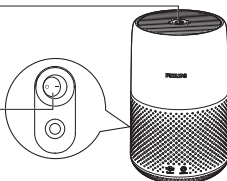

3000 055 05441-1

Pluto Non DI_CEE_CS

90x127mm

Ovládání

Přepínač režimů /
resetování filtru

• Automatický • Turbo • Funkce spánku

Zapnutí a vypnutí

Displej