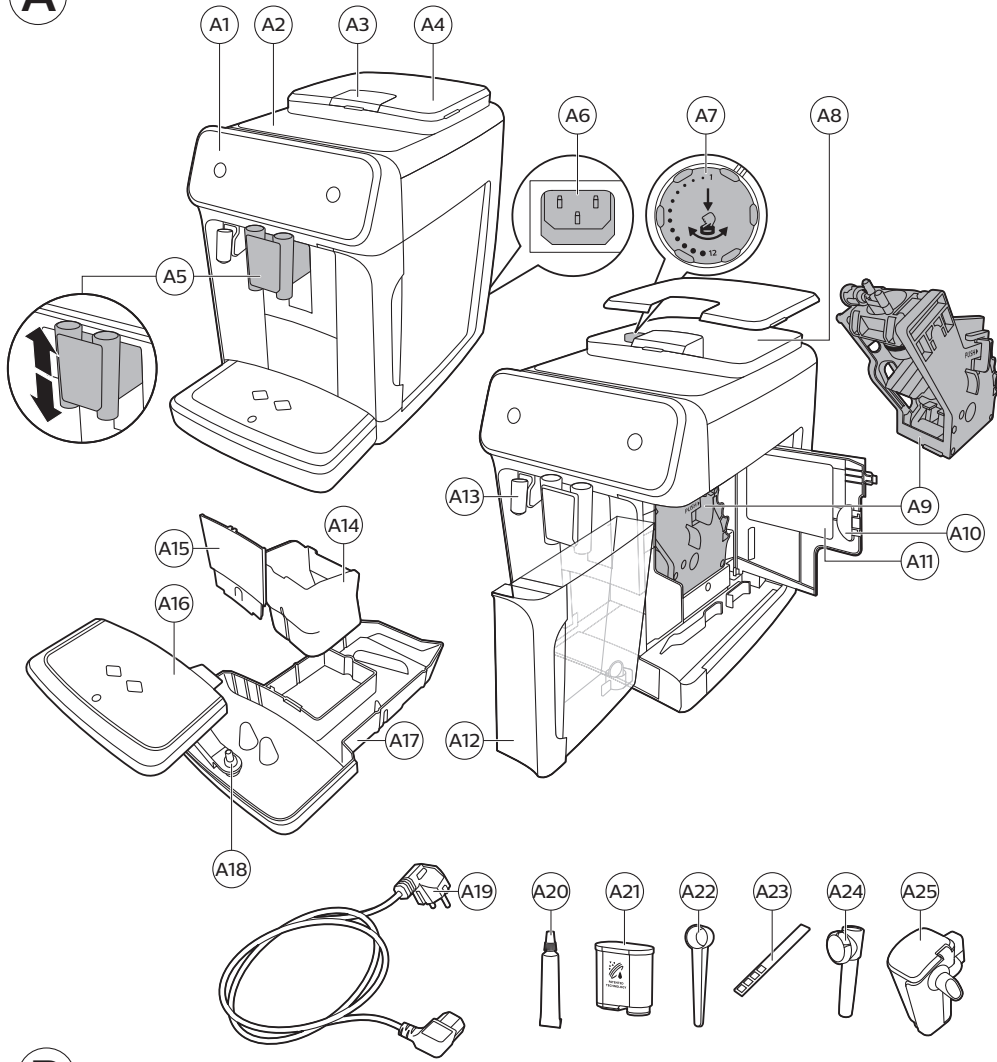

КОРИШЋЕЊЕ

BG РЪКОВОДСТВО ЗА

ПОТРЕБИТЕЛЯ

UK ПОСІБНИК КОРИСТУВАЧА

EL ΕΓΧΕΙΡΙΔΙΟ ΧΡΗΣΗΣ

www.philips.com/coffee-care

A

B