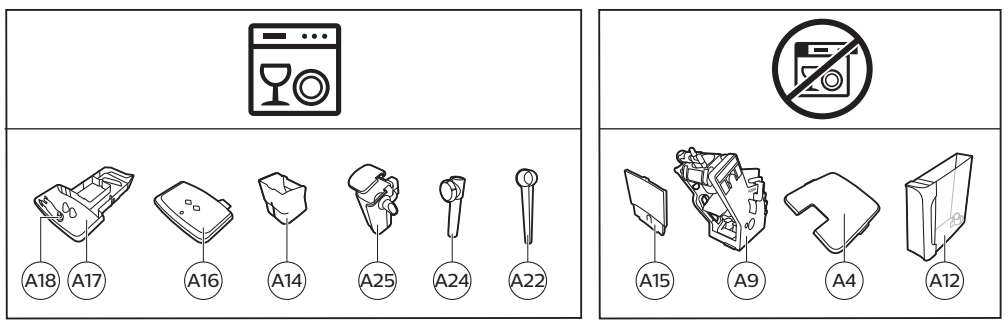

КОРИШЋЕЊЕ

BG РЪКОВОДСТВО ЗА

ПОТРЕБИТЕЛЯ

UK ПОСІБНИК КОРИСТУВАЧА

EL ΕΓΧΕΙΡΙΔΙΟ ΧΡΗΣΗΣ

www.philips.com/coffee-care

A

B