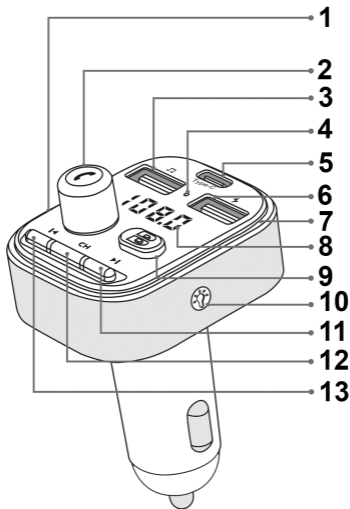

CTR 348 BTC

GoGEN

NÁVOD K POUŽITÍ
NÁVOD NA POUŽITIE
INSTRUKCJA OBSŁUGI
USER MANUAL
HASZNÁLATI UTASÍTÁS

CZ SK PL EN HU

VYOBRAZENÍ VÝROBKU / VYOBRAZENÍ VÝROBKU
WYGLĄD URZĄDZENIA / PRODUCT OVERVIEW
KÉSZÜLÉK LEÍRÁSA