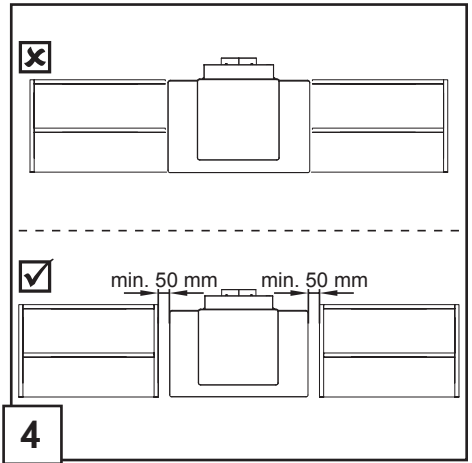

LANGUAGES

7	EN	COOKER HOOD
11	HU	ELSZÍVÓ
15	PL	OKAP WYCIĄGOWY
19	SK	ODSAVAČ PARY
23	CS	ODSAVAČ PAR