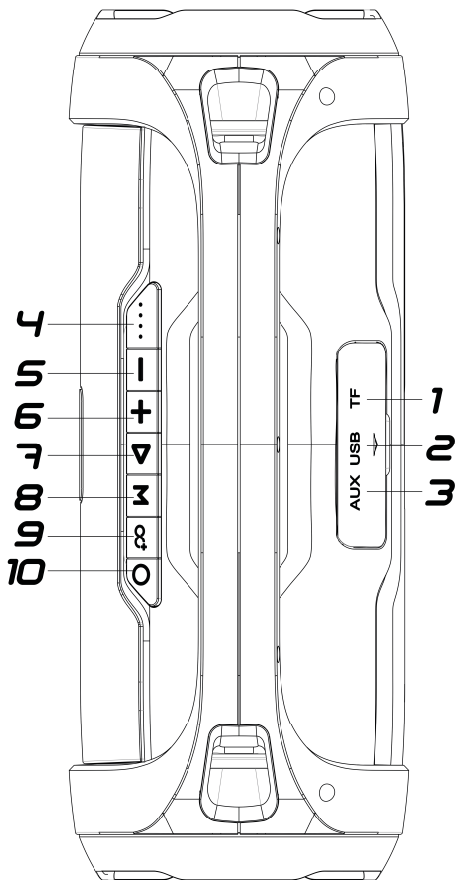

ORBEE

BPS 340

GoGEN

**BLUETOOTH REPRODUKTOR
BLUETOOTH REPRODUKTOR
GŁOŚNIK BLUETOOTH
BLUETOOTH SPEAKER
BLUETOOTH HANGSZÓRÓ**

**NÁVOD K POUŽITÍ
NÁVOD NA POUŽITIE
INSTRUKCJA OBSŁUGI
USER MANUAL
HASZNÁLATI UTASÍTÁS**