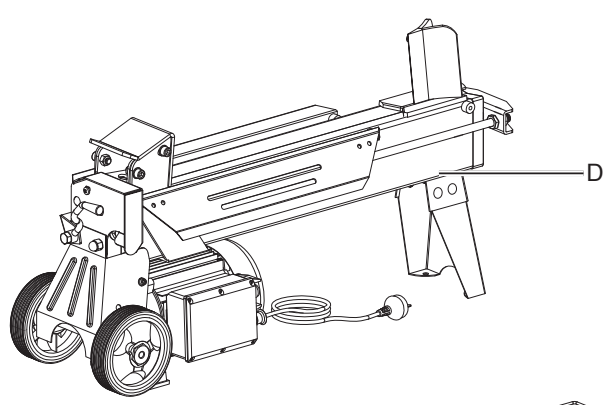

2

	M6 × 16	× 2	A
	M6 × 12	× 1	B
	M6 × 12	× 2	
	M6 × 12	× 1	C
	M6 × 12	× 1	
	M6 × 12	× 1	
	M6 × 12	× 1	D
	M6 × 12	× 1	
	M6 × 12	× 1	
	M6 × 12	× 2	E
	M6 × 20	× 19	f
	M6 × 20	× 1