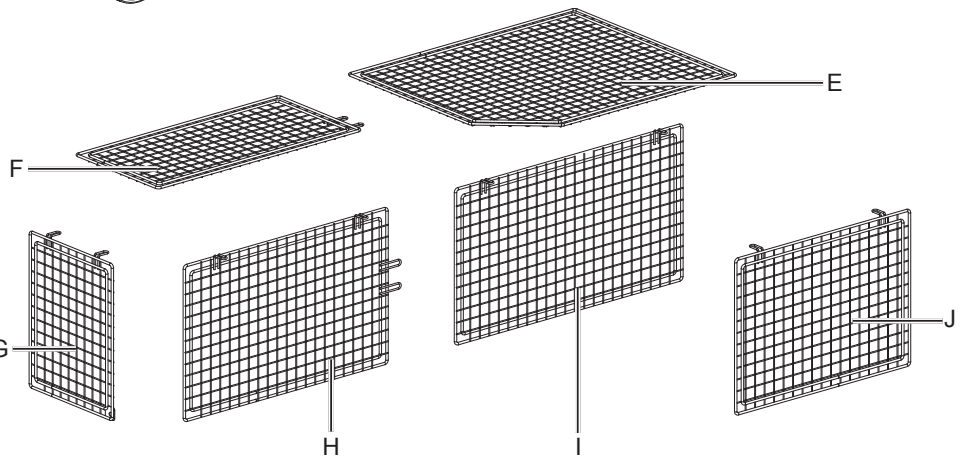

Art.Nr.  
5905209901  
AusgabeNr.  
5905209850  
Rev.Nr.  
15/05/2019

**HL460**

<b>DE</b>	<b>Holzspalter</b> Originalbedienungsanleitung	8
<b>GB</b>	<b>Log splitter</b> Translation of original instruction manual	17
<b>FR</b>	<b>Fendeur hydraulique</b> Traduction des instructions d'origine	26
<b>IT</b>	<b>Spaccalegna</b> Traduzione dal libretto d'istruzione originale	36
<b>CZ</b>	<b>Štípač dřeva</b> Překlad z originálního návodu	45
<b>SK</b>	<b>Štiepačka dreva</b> Preklad originálu - Úvod	54

1

2

	M6 × 16	× 2	<b>A</b>
	M6 × 12	× 1	<b>B</b>
	M6 × 12	× 2	
	M6 × 12	× 1	<b>C</b>
	M6 × 12	× 1	
	M6 × 12	× 1	
	M6 × 12	× 1	<b>D</b>
	M6 × 12	× 1	
	M6 × 12	× 1	
	M6 × 12	× 2	<b>E</b>
	M6 × 20	× 19	<b>f</b>
	M6 × 20	× 1	