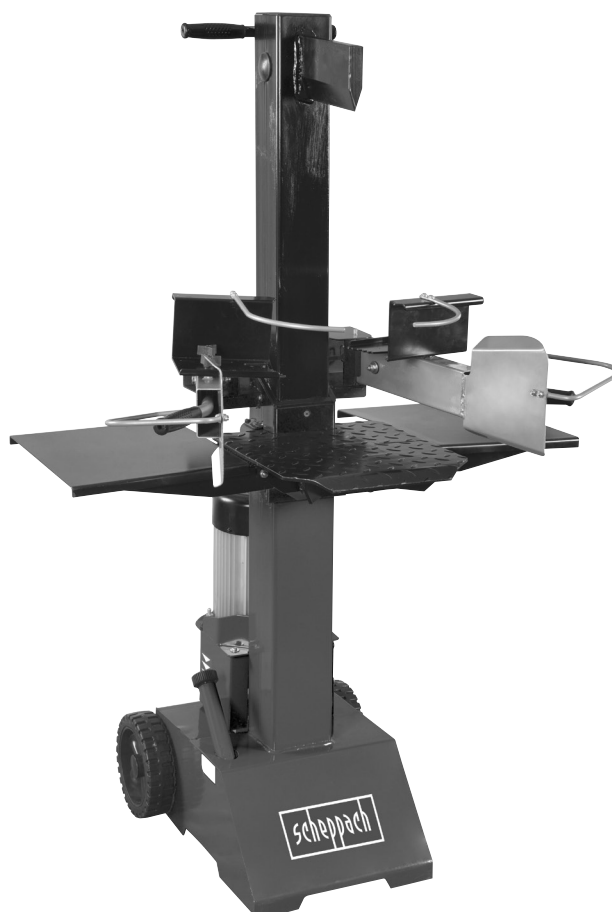

Art.Nr.
5905310902
AusgabeNr.
5905310850
Rev.Nr.
25/11/2019

HL810

DE	Holzspalter Originalbedienungsanleitung	7
GB	Log splitter Translation of original instruction manual	17
FR	Fendeur hydraulique Traduction des instructions d'origine	26
IT	Spaccalegna Traduzione dal libretto d'istruzione originale	35
CZ	Štípač dřeva Překlad z originálního návodu	44
SK	Štiepačka dreva Preklad originálu - Úvod	52
EE	Puulõhkumismasin Tõlge Originaalkasutusjuhendi	61