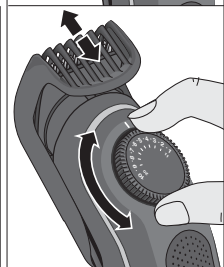

Braun Infolines

English	5	UK	0800 783 7010
Français	8	IE	1 800 509 448
Polski	12	FR	0 800 944 802 (service & appel gratuits)
Český	16	BE	0 800 14 592
Slovenský	19	PL	801 127 286 801 1 BRAUN
Magyar	23	CZ	221 804 335
Hrvatski	26	SK	02/5710 1135
Slovenski	30	HU	(06-1) 451-1256
Türkçe	34	HR	091 66 01 777
Română (RO/MD)	40	SI	080 2822
Български	44	TR	0 800 261 63 65
Русский	48	RO	021.224.30.35
Українська	53	RU	8 800 200 20 20
عربي	62	UA	0 800 505 000
		HK	2926 2300 (Jebsen Consumer Service Centre)
		ZA	0860 112 188 (Sharecall charged at local rates)

Braun GmbH
Frankfurter Straße 145
61476 Kronberg/Germany
www.braun.com
www.service.braun.com