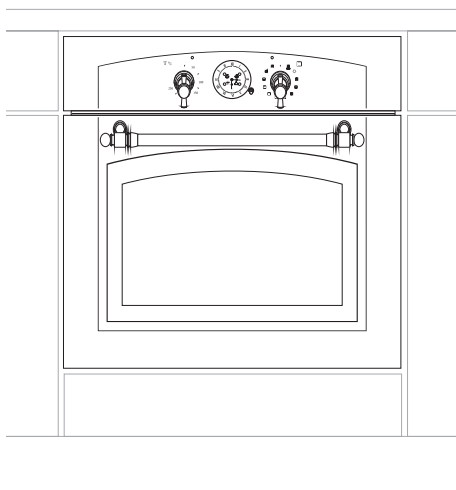

Amica

1093.3eETrDpQW / TR110TW
1093.3eETrDpQS / TR110TB

(CZ) NÁVOD K OBSLUZE.....	2
(SK) NÁVOD NA OBSLUHU.....	29

VÁŽENÝ ZÁKAZNÍKU

Trouba Amica je spojením výjimečné snadnosti obsluhy a skvělé účinnosti. Po přečtení návodu nebude obsluha trouby žádným problémem.