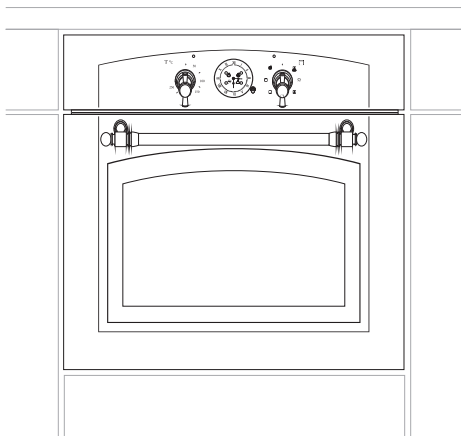

Amica

1092.2eTrDQW / TR 16 MW
1092.2eTrDQS / TR 16 MB

(CZ) NÁVOD K OBSLUZE.....	2
(SK) NÁVOD NA OBSLUHU.....	27

VÁŽENÝ ZÁKAZNÍKU

Trouba Amica je spojením výjimečné snadnosti obsluhy a skvělé účinnosti. Po přečtení návodu nebude obsluha trouby žádným problémem.