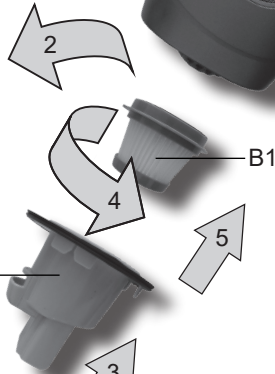

Odkurzacz ręczny • INSTRUKCJA OBSŁUGI **PL** 31-36

Hand-Staubsauger • BEDIENUNGSANLEITUNG **D** 37-43

Verto

27/5/2020

eta

1

	-	A B C D		C2	E F G
	C1	C H		C3	A

ETA1442 = C1; C2; C3; E

ETA3442 = C1; C2; C3; D

ETA5442 = C1; C2; C3; D

Obsah je uzamčen

Dokončete, prosím, proces objednávky.

Následně budete mít přístup k celému dokumentu.

Proč je dokument uzamčen? Nahněvat Vás rozhodně nechceme. Jsou k tomu dva hlavní důvody: