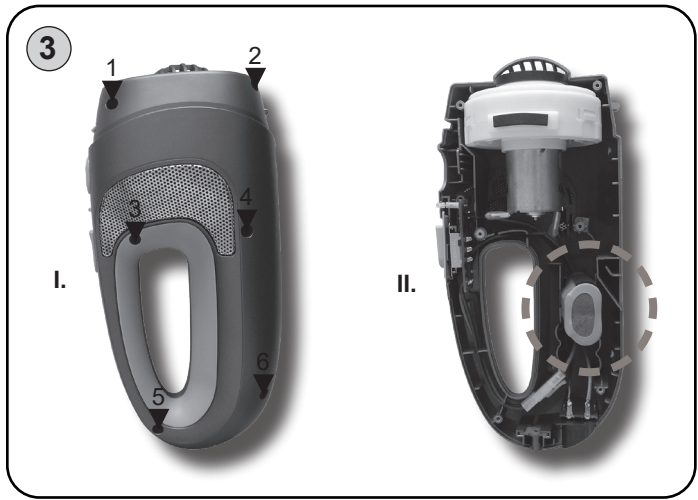

Odkurzacz ręczny • INSTRUKCJA OBSŁUGI **PL** 31-36

Hand-Staubsauger • BEDIENUNGSANLEITUNG **D** 37-43

Verto

27/5/2020

eta

1

	-	A B C D		C2	E F G
	C1	C H		C3	A

ETA1442 = C1; C2; C3; E