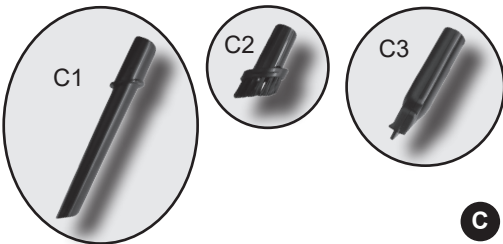

Odkurzacz ręczny • INSTRUKCJA OBSŁUGI **PL** 31-36

Hand-Staubsauger • BEDIENUNGSANLEITUNG **D** 37-43

Verto

27/5/2020

eta

1

	-	A B C D		C2	E F G
	C1	C H		C3	A

ETA1442 = C1; C2; C3; E

ETA3442 = C1; C2; C3; D

ETA5442 = C1; C2; C3; D

Obsah je uzamčen

Dokončete, prosím, proces objednávky.

Následně budete mít přístup k celému dokumentu.

Proč je dokument uzamčen? Nahněvat Vás rozhodně nechceme. Jsou k tomu dva hlavní důvody: