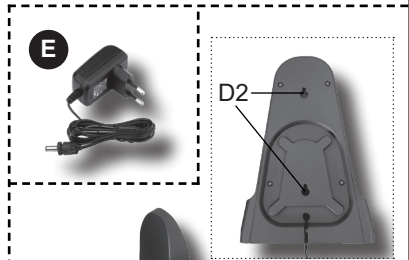

Odkurzacz ręczny • INSTRUKCJA OBSŁUGI **PL** 31-36

Hand-Staubsauger • BEDIENUNGSANLEITUNG **D** 37-43

Verto

27/5/2020

eta

1

	-	A B C D		C2	E F G
	C1	C H		C3	A

ETA1442 = C1; C2; C3; E

ETA3442 = C1; C2; C3; D

ETA5442 = C1; C2; C3; D

Obsah je uzamčen

Dokončete, prosím, proces objednávky.

Následně budete mít přístup k celému dokumentu.

Proč je dokument uzamčen? Nahněvat Vás rozhodně nechceme. Jsou k tomu dva hlavní důvody: