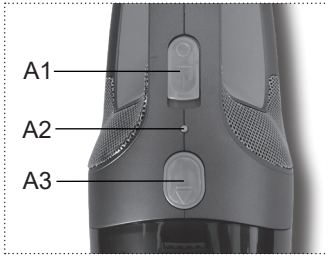

Odkurzacz ręczny • INSTRUKCJA OBSŁUGI **PL** 31-36

Hand-Staubsauger • BEDIENUNGSANLEITUNG **D** 37-43

Verto

27/5/2020

eta

1

	-	A B C D		C2	E F G
	C1	C H		C3	A

ETA1442 = C1; C2; C3; E