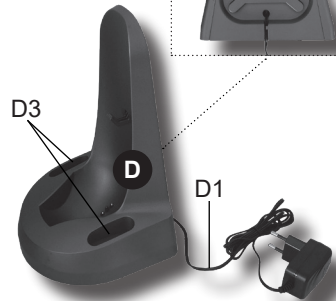

Odkurzacz ręczny • INSTRUKCJA OBSŁUGI **PL** 31-36

Hand-Staubsauger • BEDIENUNGSANLEITUNG **D** 37-43

Verto

27/5/2020

eta

1

	-	A B C D		C2	E F G
	C1	C H		C3	A

ETA1442 = C1; C2; C3; E