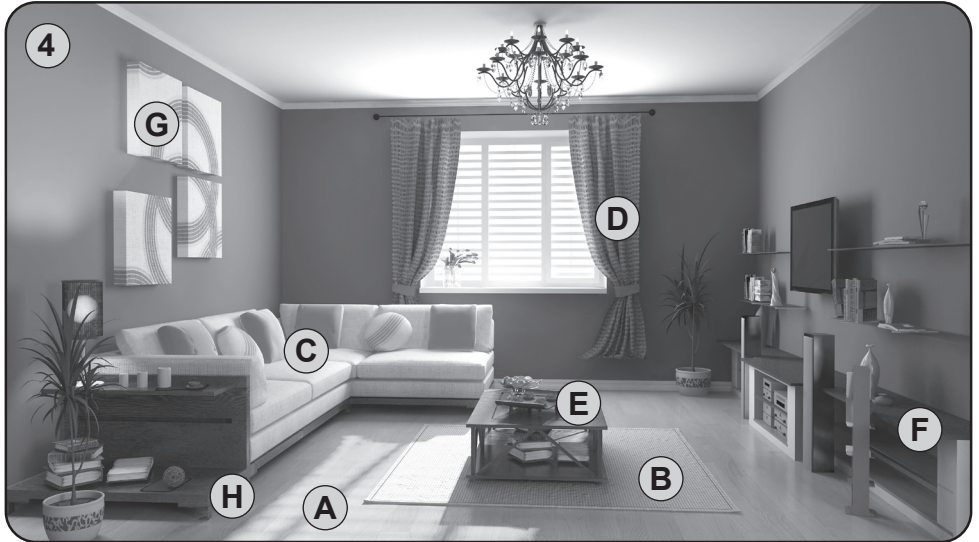

Odkurzacz ręczny • INSTRUKCJA OBSŁUGI **PL** 31-36

Hand-Staubsauger • BEDIENUNGSANLEITUNG **D** 37-43

Verto

27/5/2020

eta

1

	-	A B C D		C2	E F G
	C1	C H		C3	A

ETA1442 = C1; C2; C3; E