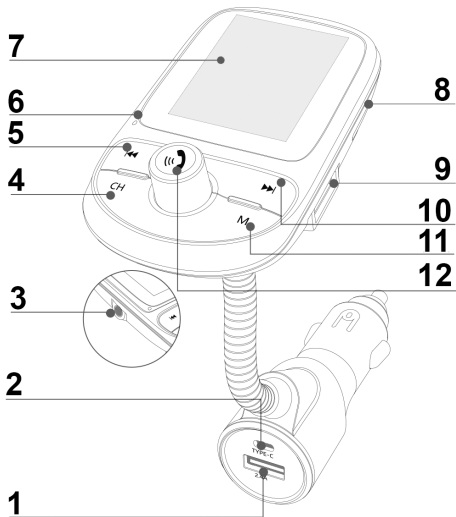

CTR 585 BTCN

GoGEN

NÁVOD K POUŽITÍ
NÁVOD NA POUŽITIE
INSTRUKCJA OBSŁUGI
USER MANUAL
HASZNÁLATI UTASÍTÁS

CZ SK PL EN HU

VYOBRAZENÍ VÝROBKU / ZOBRAZENIE VÝROBKU
WYGLĄD URZĄDZENIA / PRODUCT OVERVIEW
KÉSZÜLÉK LEÍRÁSA

VYOBRAZENÍ DISPLEJE / ZOBRAZENIE DISPLEJA
WYŚWIETLACZ / SCREEN DISPLAY OVERVIEW
KIJELZŐ LEÍRÁSA

Obsah je uzamčen

Dokončete, prosím, proces objednávky.

Následně budete mít přístup k celému dokumentu.

Proč je dokument uzamčen? Nahněvat Vás rozhodně nechceme. Jsou k tomu dva hlavní důvody: