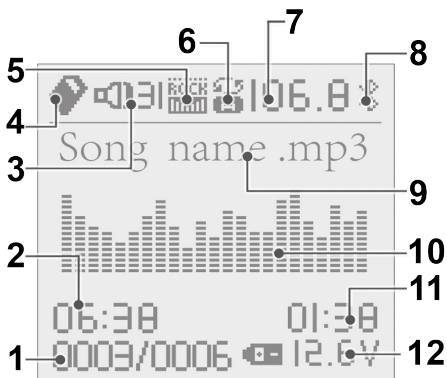

CTR 585 BTCN

GoGEN

NÁVOD K POUŽITÍ
NÁVOD NA POUŽITIE
INSTRUKCJA OBSŁUGI
USER MANUAL
HASZNÁLATI UTASÍTÁS

CZ SK PL EN HU

VYOBRAZENÍ VÝROBKU / ZOBRAZENIE VÝROBKU
WYGLĄD URZĄDZENIA / PRODUCT OVERVIEW
KÉSZÜLÉK LEÍRÁSA

VYOBRAZENÍ DISPLEJE / ZOBRAZENIE DISPLEJA
WYŚWIETLACZ / SCREEN DISPLAY OVERVIEW
KIJELZŐ LEÍRÁSA

Obsah je uzamčen

Dokončete, prosím, proces objednávky.

Následně budete mít přístup k celému dokumentu.

Proč je dokument uzamčen? Nahněvat Vás rozhodně nechceme. Jsou k tomu dva hlavní důvody: