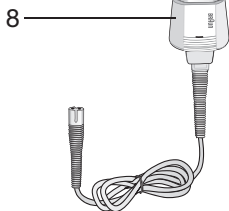

Deutsch	6
English	10
Français	14
Español	18
Português	23
Italiano	27
Nederlands	31
Dansk	35
Norsk	39
Svenska	42
Suomi	46
Polski	49
Český	54
Slovenský	58
Magyar	62
Slovenski	66
Hrvatski	70
Ελληνικά	74
Lietuvių	79
Latviski	83
Eesti	87
Русский	91

Braun GmbH
Frankfurter Straße 145
61476 Kronberg/Germany
www.braun.com

Braun Infolines

DE/AT	00 800 27 28 64 63 00 800 BRAUNINFOLINE
CH	08 44 - 88 40 10
UK	0800 783 7010
IE	1 800 509 448
FR	0 800 944 802
BE	0 800 14 592
ES	901 11 61 84
PT	808 20 00 33
IT	(02) 6 67 86 23
NL	0 800-445 53 88
DK	70 15 00 13
NO	22 63 00 93
SE	020 - 21 33 21
FI	020 377 877
PL	801 127 286 801 1 BRAUN
CZ	221 804 335
SK	02/5710 1135
HU	(06-1) 451-1256
HR	091 66 01 777
SI	080 2822
RU	8 800 200 20 20
HK	852-25249377 (Audio Supplies Company Ltd.)

www.service.braun.com