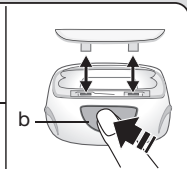

Deutsch	6
English	10
Français	14
Español	18
Português	23
Italiano	27
Nederlands	31
Dansk	35
Norsk	39
Svenska	42
Suomi	46
Polski	49
Český	54
Slovenský	58
Magyar	62
Slovenski	66
Hrvatski	70
Ελληνικά	74
Lietuvių	79
Latviski	83
Eesti	87
Русский	91

Braun GmbH
Frankfurter Straße 145
61476 Kronberg/Germany
www.braun.com

Braun Infolines

DE/AT	00 800 27 28 64 63 00 800 BRAUNINFOLINE
CH	08 44 - 88 40 10
UK	0800 783 7010
IE	1 800 509 448
FR	0 800 944 802
BE	0 800 14 592
ES	901 11 61 84
PT	808 20 00 33
IT	(02) 6 67 86 23
NL	0 800-445 53 88
DK	70 15 00 13
NO	22 63 00 93
SE	020 - 21 33 21
FI	020 377 877
PL	801 127 286 801 1 BRAUN
CZ	221 804 335
SK	02/5710 1135
HU	(06-1) 451-1256
HR	091 66 01 777
SI	080 2822
RU	8 800 200 20 20
HK	852-25249377 (Audio Supplies Company Ltd.)

www.service.braun.com