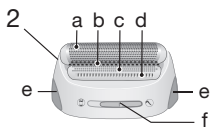

Deutsch	6
English	10
Français	14
Español	18
Português	23
Italiano	27
Nederlands	31
Dansk	35
Norsk	39
Svenska	42
Suomi	46
Polski	49
Český	54
Slovenský	58
Magyar	62
Slovenski	66
Hrvatski	70
Ελληνικά	74
Lietuvių	79
Latviski	83
Eesti	87
Русский	91

Braun GmbH
Frankfurter Straße 145
61476 Kronberg/Germany
www.braun.com

Braun Infolines

DE/AT	00 800 27 28 64 63 00 800 BRAUNINFOLINE
CH	08 44 - 88 40 10
UK	0800 783 7010
IE	1 800 509 448
FR	0 800 944 802
BE	0 800 14 592
ES	901 11 61 84
PT	808 20 00 33
IT	(02) 6 67 86 23
NL	0 800-445 53 88
DK	70 15 00 13
NO	22 63 00 93
SE	020 - 21 33 21
FI	020 377 877
PL	801 127 286 801 1 BRAUN
CZ	221 804 335
SK	02/5710 1135
HU	(06-1) 451-1256
HR	091 66 01 777
SI	080 2822
RU	8 800 200 20 20
HK	852-25249377 (Audio Supplies Company Ltd.)

www.service.braun.com