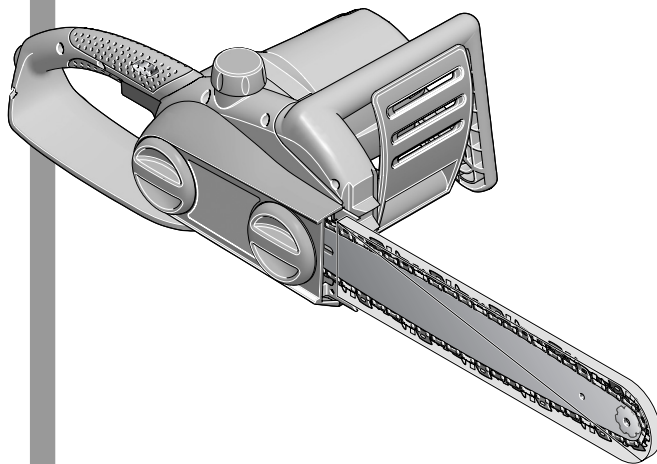

AKE 30 S AKE 35 S AKE 40 S

Polski
Česky
Slovensky
Magyar
Русский
Українська
Română
Български
Srpski
Slovensko
Hrvatski
Eesti
Latviešu
Lietuvių

www.bosch-pt.com

					Robert Bosch GmbH D-70745 Leinfelden Echterdingen 0 600 xxx xxx 230V - 50Hz x A xxxxx W xxx mm xxxxxx 20xxx gary CE Made in Hu
--	--	--	--	--	---