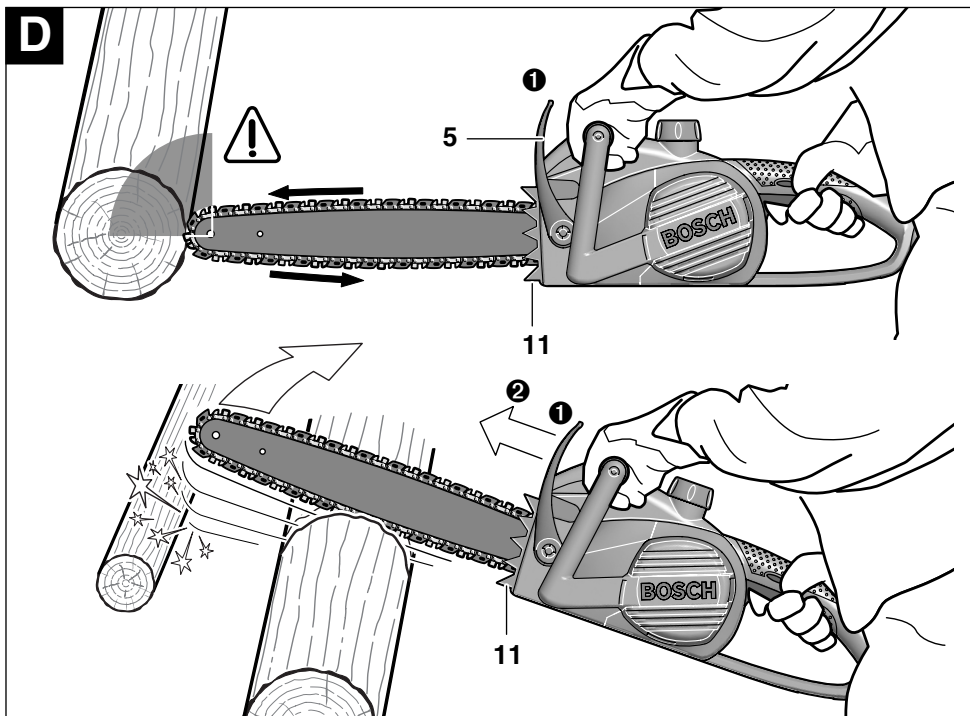

AKE 30 S AKE 35 S AKE 40 S

Polski
Česky
Slovensky
Magyar
Русский
Українська
Română
Български
Srpski
Slovensko
Hrvatski
Eesti
Latviešu
Lietuvių

www.bosch-pt.com

					Robert Bosch GmbH D-70745 Leinfelden Echterdingen 0 600 xxx xxx 230V - 50Hz x A xxxxx W xxx mm xxxxxx 20xxx gary CE Made in Hu
--	--	--	--	--	---