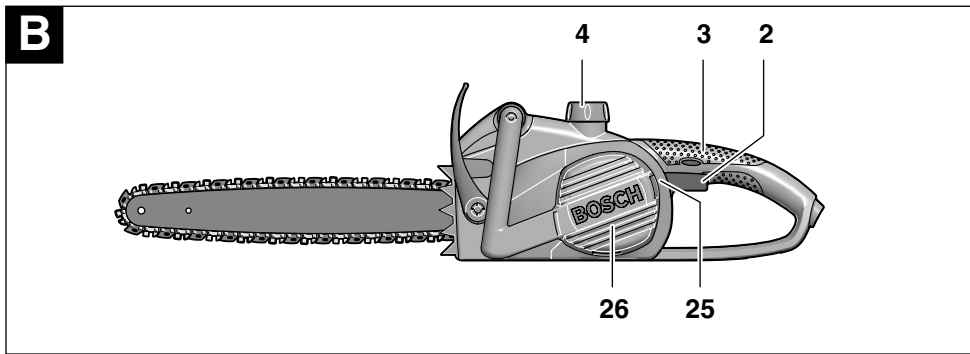

AKE 30 S AKE 35 S AKE 40 S

Polski
Česky
Slovensky
Magyar
Русский
Українська
Română
Български
Srpski
Slovensko
Hrvatski
Eesti
Latviešu
Lietuvių

www.bosch-pt.com

					Robert Bosch GmbH D-70745 Leinfelden Echterdingen 0 600 xxx xxx 230V - 50Hz x A xxxxx W xxx mm xxxxxx 20xxx gary CE Made in Hu
--	--	--	--	--	---