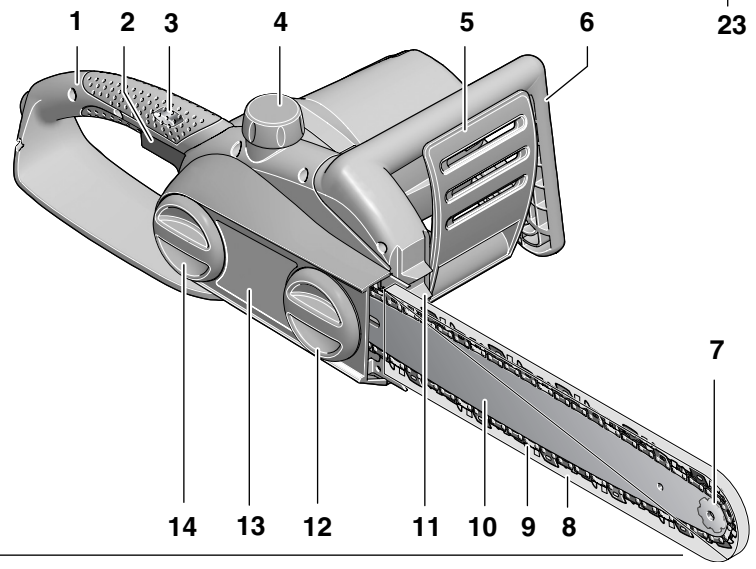

AKE 30 S AKE 35 S AKE 40 S

Polski
Česky
Slovensky
Magyar
Русский
Українська
Română
Български
Srpski
Slovensko
Hrvatski
Eesti
Latviešu
Lietuvių

www.bosch-pt.com

					Robert Bosch GmbH D-70745 Leinfelden Echterdingen 0 600 xxx xxx 230V - 50Hz x A xxxxx W xxx mm xxxxxx 20xxx gary CE Made in Hu
--	--	--	--	--	---