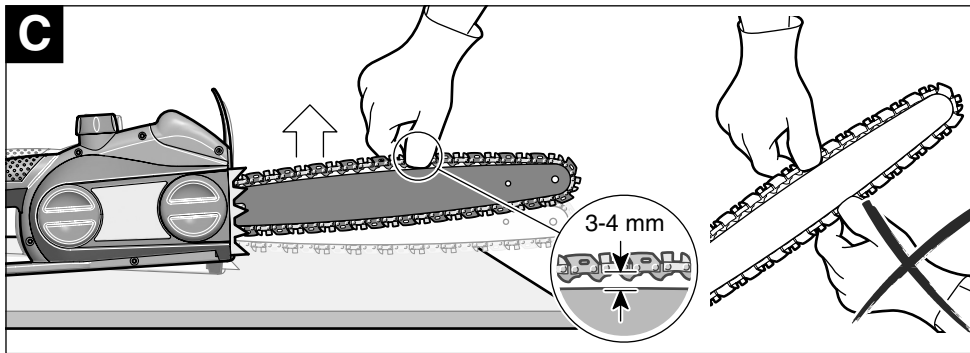

AKE 30 S AKE 35 S AKE 40 S

Polski
Česky
Slovensky
Magyar
Русский
Українська
Română
Български
Srpski
Slovensko
Hrvatski
Eesti
Latviešu
Lietuvių

www.bosch-pt.com

					Robert Bosch GmbH D-70745 Leinfelden Echterdingen 0 600 xxx xxx 230V - 50Hz x A xxxxx W xxx mm xxxxxx 20xxx gary CE Made in Hu
--	--	--	--	--	---