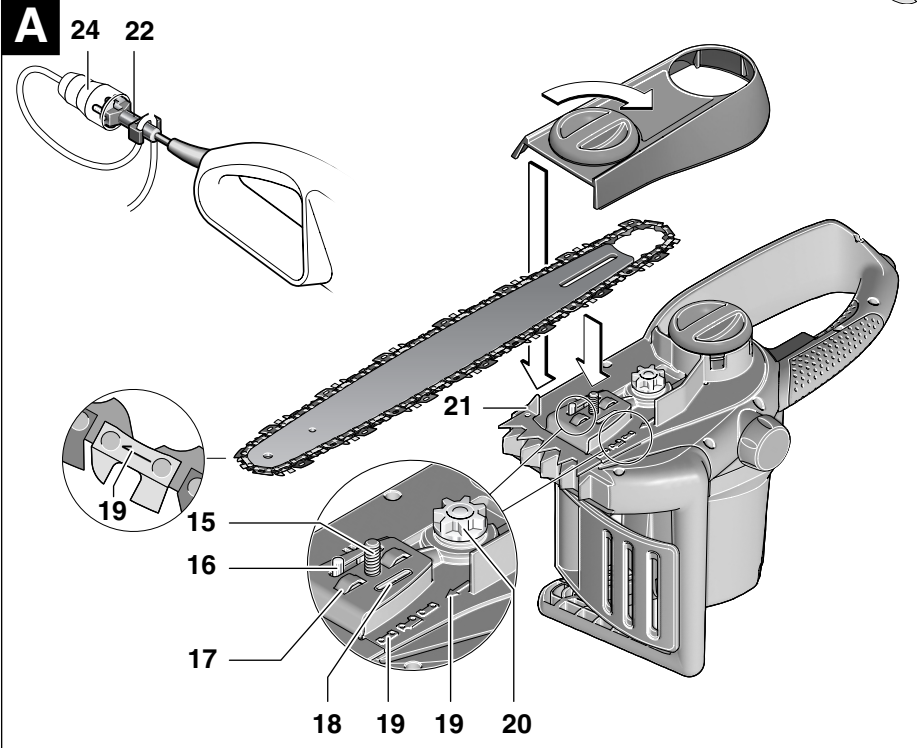

AKE 30 S AKE 35 S AKE 40 S

Polski
Česky
Slovensky
Magyar
Русский
Українська
Română
Български
Srpski
Slovensko
Hrvatski
Eesti
Latviešu
Lietuvių

www.bosch-pt.com

					Robert Bosch GmbH D-70745 Leinfelden Echterdingen 0 600 xxx xxx 230V - 50Hz x A xxxxx W xxx mm xxxxxx 20xxx gary CE Made in Hu
--	--	--	--	--	---