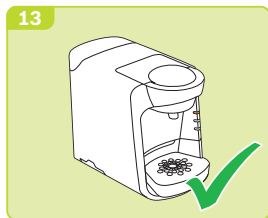

1

1. Get your TASSIMO ready

de Inbetriebnahme
en First time use
fr La première utilisation
es Puesta en servicio

it Messa in funzione
sv Idrifttagning
da Ibrugtagning
no Første gangs bruk

el Θέση σε λειτουργία
pl Uruchamianie
cs Uvedení do provozu
sk Uvedenie do prevádzky

ro Prima utilizare
ru Ввод в эксплуатацию

TASSIMO