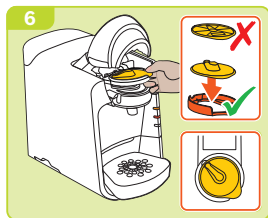

1

1. Get your TASSIMO ready

de Inbetriebnahme
en First time use
fr La première utilisation
es Puesta en servicio

it Messa in funzione
sv Idrifttagning
da Ibrugtagning
no Første gangs bruk

el Θέση σε λειτουργία
pl Uruchamianie
cs Uvedení do provozu
sk Uvedenie do prevádzky

ro Prima utilizare
ru Ввод в эксплуатацию

TASSIMO