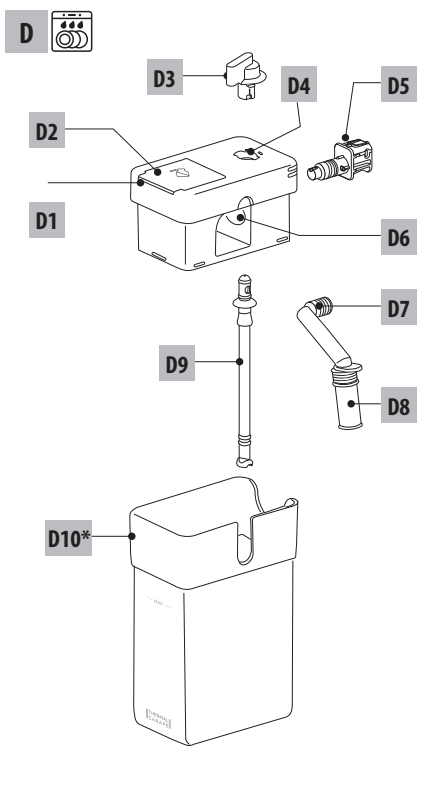

HU
4-old.

CS
str. 31

SK
str. 58

PL
str. 85

TR
say. 113