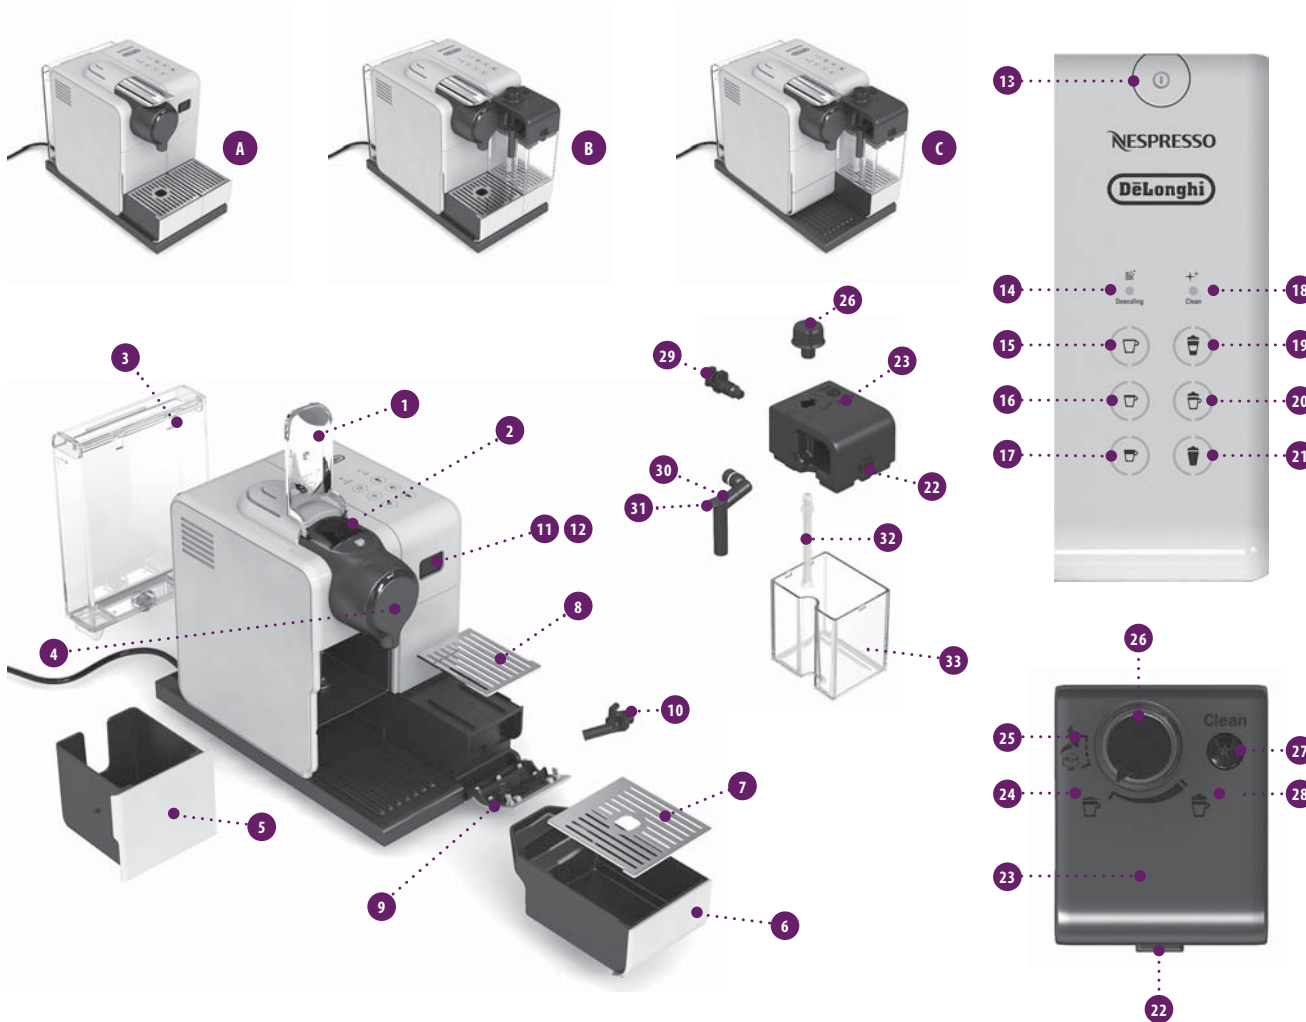

NESPRESSO®

* Ma machine

My
Machine*

DeLonghi

Lattissima Touch

EN - FR	4-31
DE - IT	32-59
NL - GR	60-87
ES - PT	88-115
PL - RU	116-143
CZ - HU	144-171
UA	172-195

Obsah je uzamčen

Dokončete, prosím, proces objednávky.