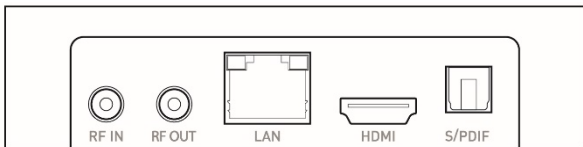

Vzhled a rozhraní

PŘEDNÍ PANEL

ZADNÍ PANEL

POSTRANNÍ PANEL

Počáteční konfigurace

- Zapněte počítač a přejděte do hlavního menu.
- Klikněte na  pro instalaci nebo odstranění vaší oblíbené aplikace.
- Klikněte na  APLIKACE pro vstup do rozhraní nastavení.
- Klikněte na  NASTAVENÍ pro vstup do celého rozhraní aplikací.