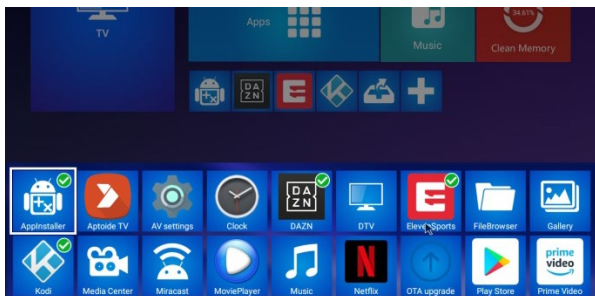

Vzhled a rozhraní

PŘEDNÍ PANEL

ZADNÍ PANEL

POSTRANNÍ PANEL

Počáteční konfigurace

- Zapněte počítač a přejděte do hlavního menu.
- Klikněte na  pro instalaci nebo odstranění vaší oblíbené aplikace.
- Klikněte na  APLIKACE pro vstup do rozhraní nastavení.
- Klikněte na  NASTAVENÍ pro vstup do celého rozhraní aplikací.

Aplikace

Stisknutím tlačítka „+“ přidáte nového zástupce své oblíbené aplikace, dlouhým stisknutím můžete zástupce své oblíbené aplikace odstranit.

Obsah je uzamčen

Dokončete, prosím, proces objednávky.

Následně budete mít přístup k celému dokumentu.