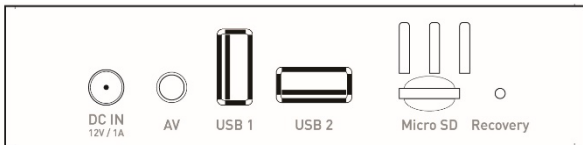

Vzhled a rozhraní

PŘEDNÍ PANEL

ZADNÍ PANEL

POSTRANNÍ PANEL

Počáteční konfigurace

- Zapněte počítač a přejděte do hlavního menu.
- Klikněte na  pro instalaci nebo odstranění vaší oblíbené aplikace.
- Klikněte na  APLIKACE pro vstup do rozhraní nastavení.
- Klikněte na  NASTAVENÍ pro vstup do celého rozhraní aplikací.