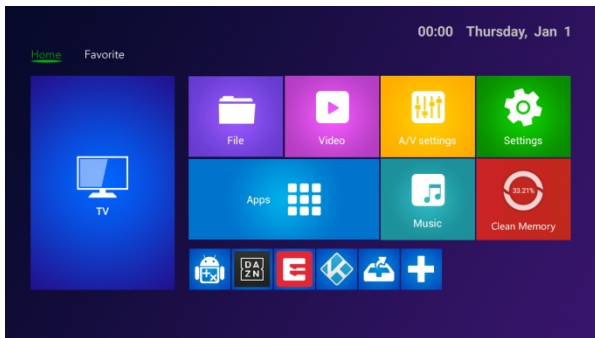

Vzhled a rozhraní

PŘEDNÍ PANEL

ZADNÍ PANEL

POSTRANNÍ PANEL

Počáteční konfigurace

- Zapněte počítač a přejděte do hlavního menu.
- Klikněte na  pro instalaci nebo odstranění vaší oblíbené aplikace.
- Klikněte na  APLIKACE pro vstup do rozhraní nastavení.
- Klikněte na  NASTAVENÍ pro vstup do celého rozhraní aplikací.