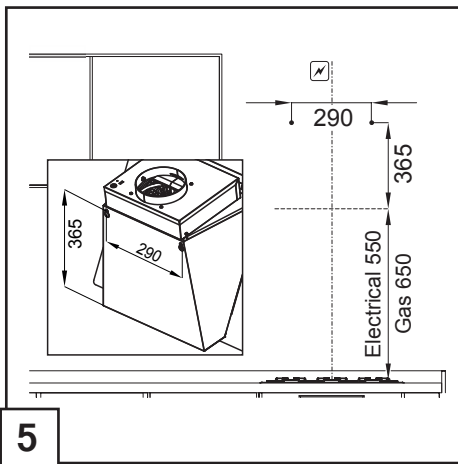

MORA

COOKER HOOD

NB60A-L6B7	OV648GBX
NB60A-L6B7	OVG648GB
NB60E-L16B7	OV686GBX
NB60E-L16B7	OV686GW
NB90E-L16B7	OV981GBX

LANGUAGES

7	EN	COOKER HOOD
11	HU	ELSZÍVÓ
15	PL	OKAP WYCIĄGOWY
19	SK	ODSAVAČ PARY
23	CS	ODSAVAČ PAR