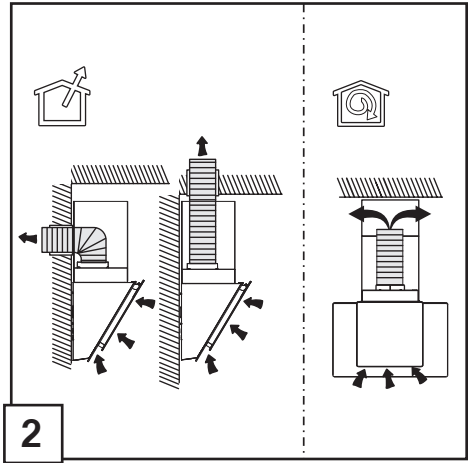

MORA

COOKER HOOD

NB60A-L6B7	OV648GBX
NB60A-L6B7	OVG648GB
NB60E-L16B7	OV686GBX
NB60E-L16B7	OV686GW
NB90E-L16B7	OV981GBX

LANGUAGES

7	EN	COOKER HOOD
11	HU	ELSZÍVÓ
15	PL	OKAP WYCIĄGOWY
19	SK	ODSAVAČ PARY
23	CS	ODSAVAČ PAR