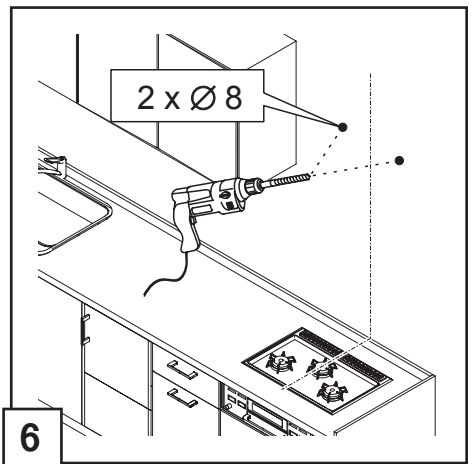

MORA

COOKER HOOD

NB60A-L6B7	OV648GBX
NB60A-L6B7	OVG648GB
NB60E-L16B7	OV686GBX
NB60E-L16B7	OV686GW
NB90E-L16B7	OV981GBX

LANGUAGES

7	EN	COOKER HOOD
11	HU	ELSZÍVÓ
15	PL	OKAP WYCIĄGOWY
19	SK	ODSAVAČ PARY
23	CS	ODSAVAČ PAR