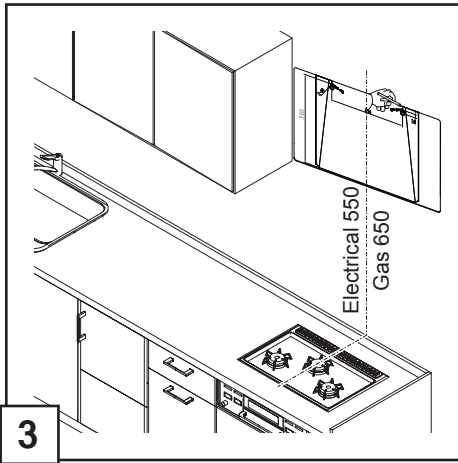

MORA

COOKER HOOD

NB60A-L6B7	OV648GBX
NB60A-L6B7	OVG648GB
NB60E-L16B7	OV686GBX
NB60E-L16B7	OV686GW
NB90E-L16B7	OV981GBX

LANGUAGES

7	EN	COOKER HOOD
11	HU	ELSZÍVÓ
15	PL	OKAP WYCIĄGOWY
19	SK	ODSAVAČ PARY
23	CS	ODSAVAČ PAR