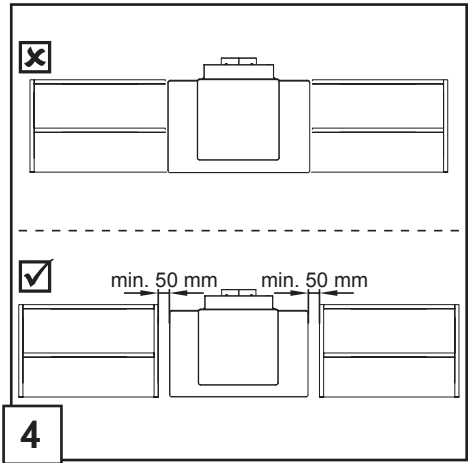

MORA

COOKER HOOD

NB60A-L6B7	OV648GBX
NB60A-L6B7	OVG648GB
NB60E-L16B7	OV686GBX
NB60E-L16B7	OV686GW
NB90E-L16B7	OV981GBX

LANGUAGES

7	EN	COOKER HOOD
11	HU	ELSZÍVÓ
15	PL	OKAP WYCIĄGOWY
19	SK	ODSAVAČ PARY
23	CS	ODSAVAČ PAR