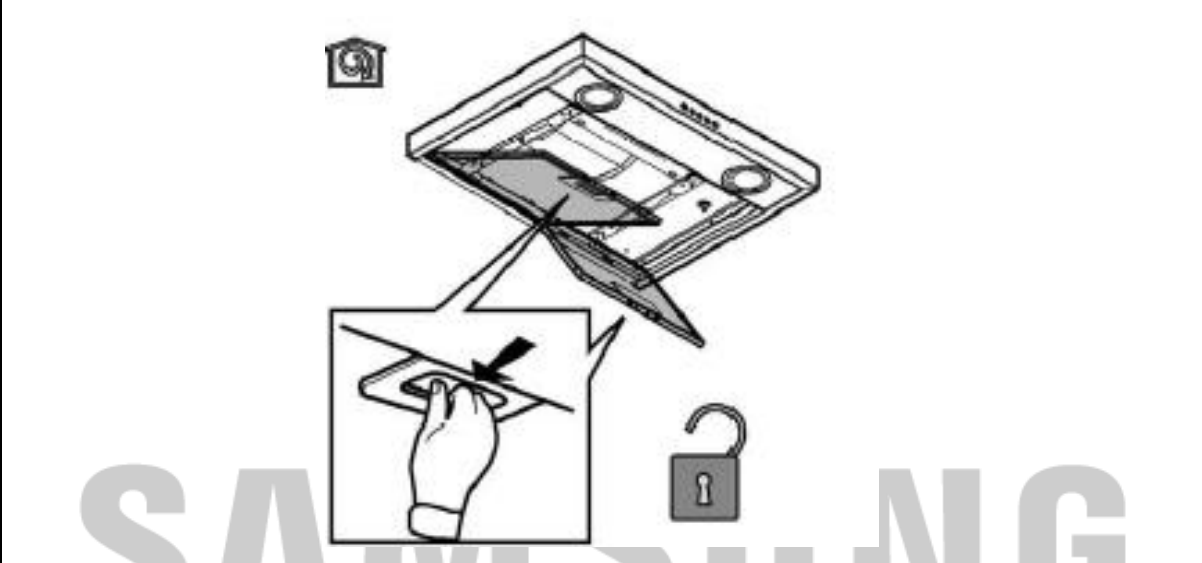

SAMSUNG

Non-destructive disassembly Guide

Range Hood	NK * * * 5070B * NK * * * 5060S * NK * * * 5703B *
------------	--

GREASE FILTER

CHARO COAL FILTER

Obsah je uzamčen

Dokončete, prosím, proces objednávky.