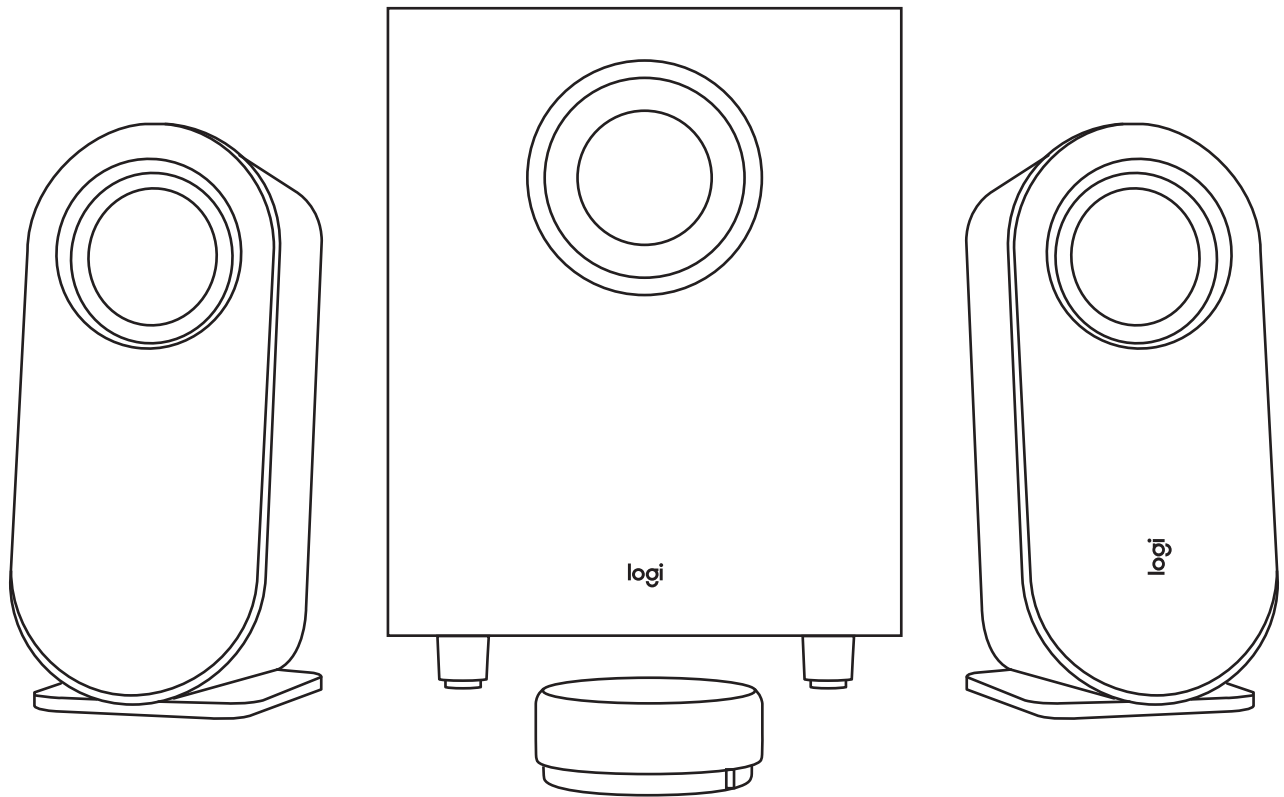

Z407 *BLUETOOTH*[®] COMPUTER SPEAKERS WITH SUBWOOFER

Setup Guide

logitech[®]

CONTENTS

English	3	Česká verze	123
Deutsch	11	Slovenčina	131
Français	19	Українська	139
Italiano	27	Eesti	147
Español	35	Latviski	155
Português	43	Lietuvių	163
Nederlands	51	Български	171
Svenska	59	Hrvatski	179
Dansk	67	Srpski	187
Norsk	75	Slovenščina	195
Suomi	83	Română	203
Ελληνικά	91	Türkçe	211
По-русски	99	219	العربية
Po polsku	107	227	עברית
Magyar	115		