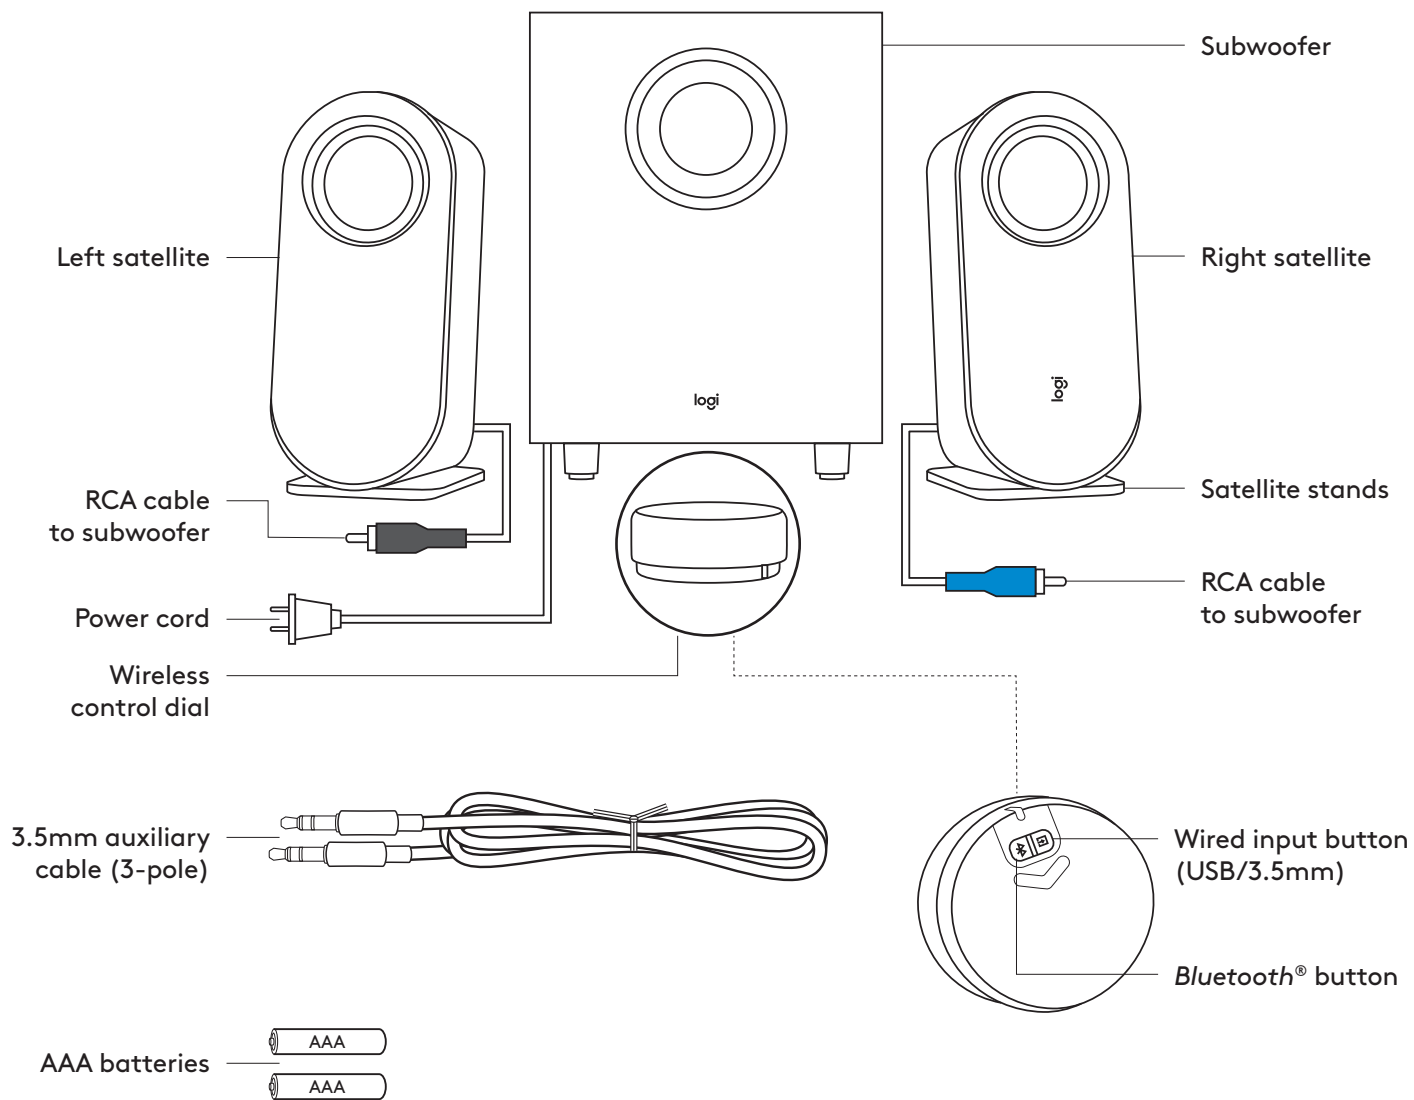

CONTENTS

English	3	Česká verze	123
Deutsch	11	Slovenčina	131
Français	19	Українська	139
Italiano	27	Eesti	147
Español	35	Latviski	155
Português	43	Lietuvių	163
Nederlands	51	Български	171
Svenska	59	Hrvatski	179
Dansk	67	Srpski	187
Norsk	75	Slovenščina	195
Suomi	83	Română	203
Ελληνικά	91	Türkçe	211
По-русски	99	219	العربية
Po polsku	107	227	עברית
Magyar	115		

KNOW YOUR PRODUCT