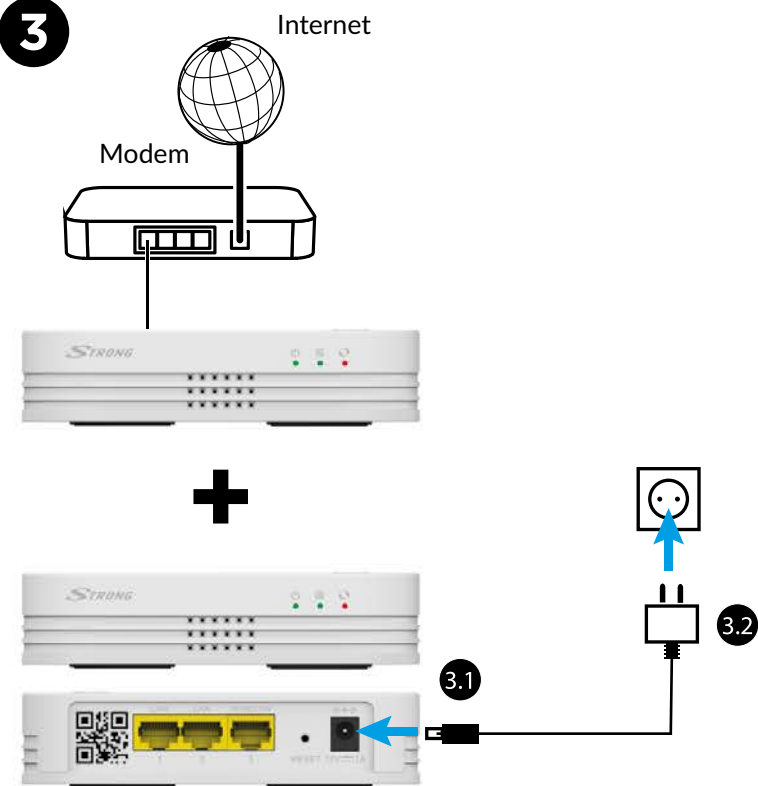

STRONG

1200 Mbit/s

ATRIA

WI-FI MESH HOME KIT 1200

Performant • Reliable • Anywhere

Installation Instructions
Installationsanleitung
Instructions d'installation
Istruzioni per l'installazione
Instrucciones de instalación
Instruções de instalação
Installatie instructies
Installationsvejledning
Installasjonsinstruksjon
Installationsanvisning

Telepítési Utasítás
Pokyny pro instalaci
Inštalacné pokyny
Instrukcja instalacji
Urpute za postavljanje
Инструкции за инсталиране
Instrucțiuni de instalare
Οδηγίες εγκατάστασης
Kurulum Kılavuzu
Інструкції по установке
Інструкції з встановлення

2x

2x

1x

1

2

3