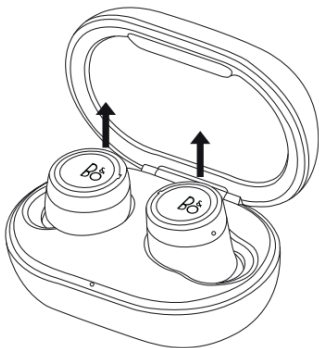

Beoplay E8 3rd Gen

1. CZ Uživatelská příručka
   SK Užívateľská príručka
   HU Felhasználói Útmutató