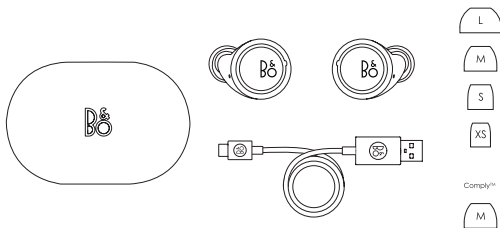

## Obsah balení

- CZ** Balíček obsahuje bezdrátová sluchátka Beoplay E8 3rd Gen, nabíječku, nabíjecí kabel USB-C, silikonové špunty ve čtyřech velikostech a špunty Comply.
- SK** Balenie obsahuje bezdrôtové slúchadlá Beoplay E8 3rd Gen, nabíjačku, nabíjací kábel USB-C, silikónové vložky štyroch veľkostí a vložky Comply.
- HU** A csomag tartalmazza a Beoplay E8 3. generációs vezeték nélküli fülhallgatókat, töltőt, USB-C töltő kábelt, négy méretű szilikon betétet, valamint egy Comply füldugót.