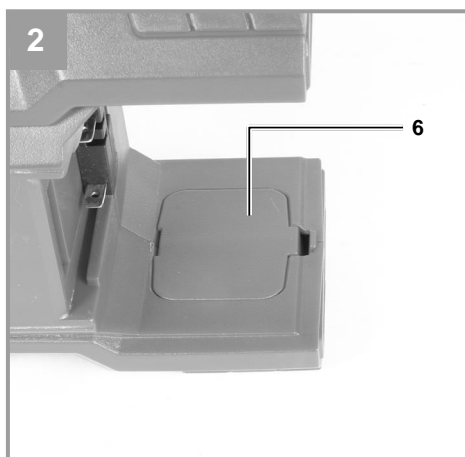

Einhell®

TE-CR 18 Li

CZ Originální návod na obsluhu
Aku rádio

Art.-Nr.: 34.080.15

I.-Nr.: 11015

Obsah je uzamčen

Dokončete, prosím, proces objednávky.

Následně budete mít přístup k celému dokumentu.