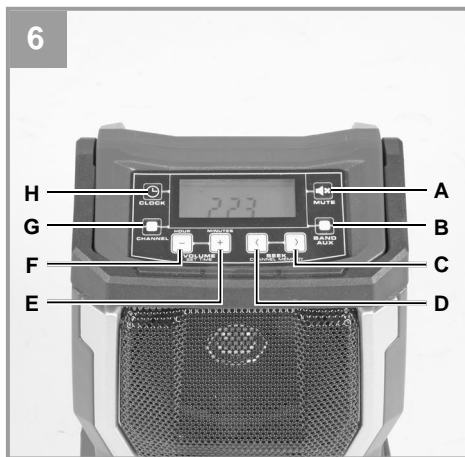

Einhell®

TE-CR 18 Li

CZ Originální návod na obsluhu
Aku rádio

Art.-Nr.: 34.080.15

I.-Nr.: 11015

Obsah je uzamčen

Dokončete, prosím, proces objednávky.

Následně budete mít přístup k celému dokumentu.