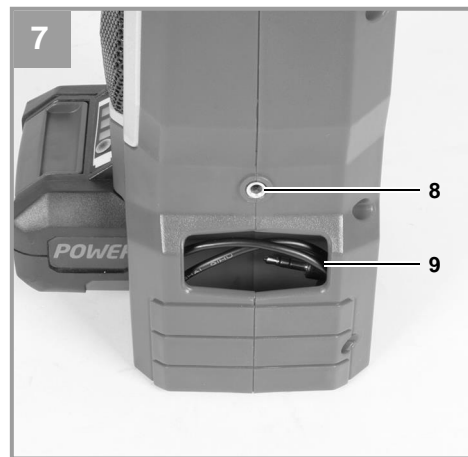

Einhell®

TE-CR 18 Li

CZ Originální návod na obsluhu
Aku rádio

Art.-Nr.: 34.080.15

I.-Nr.: 11015

Obsah je uzamčen

Dokončete, prosím, proces objednávky.

Následně budete mít přístup k celému dokumentu.