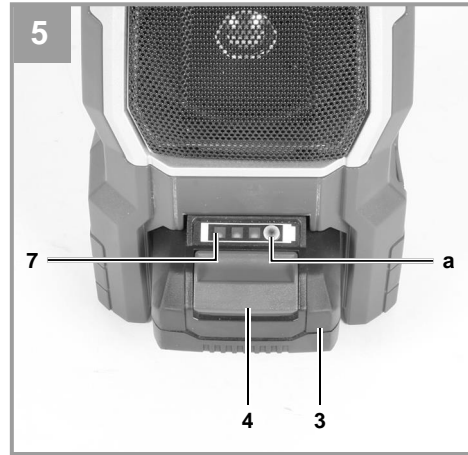

Einhell®

TE-CR 18 Li

CZ Originální návod na obsluhu
Aku rádio

Art.-Nr.: 34.080.15

I.-Nr.: 11015

Obsah je uzamčen

Dokončete, prosím, proces objednávky.

Následně budete mít přístup k celému dokumentu.