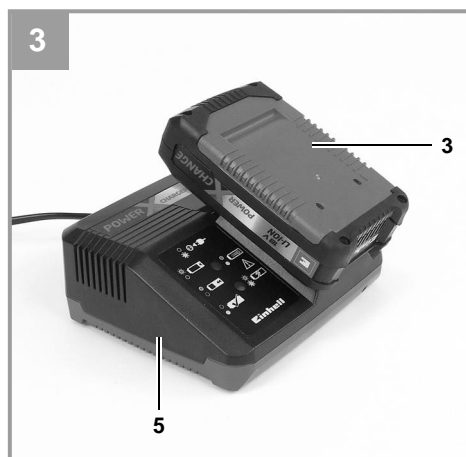

Einhell®

TE-CR 18 Li

CZ Originální návod na obsluhu
Aku rádio

Art.-Nr.: 34.080.15

I.-Nr.: 11015

Obsah je uzamčen

Dokončete, prosím, proces objednávky.

Následně budete mít přístup k celému dokumentu.