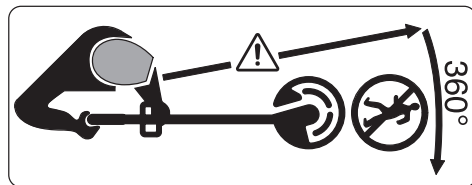

### Erläuterung der Symbole auf dem Gartengerät

Allgemeiner Gefahrenhinweis.

Lesen Sie die Betriebsanleitung.

Achten Sie darauf, dass in der Nähe stehende Personen nicht durch weggeschleuderte Fremdkörper verletzt werden.

Warnung: Halten Sie einen sicheren Abstand zum Produkt, wenn es arbeitet.

Schalten Sie den Rasentrimmer aus und ziehen

Sie den Netzstecker aus der Steckdose, bevor Sie Geräteeinstellungen oder eine Reinigung vornehmen, wenn sich das Kabel verfangen hat oder wenn Sie den Rasentrimmer auch nur für kurze Zeit unbeaufsichtigt lassen. **Halten Sie das Stromkabel von den Schneidementen fern.**

Nicht zutreffend.

Tragen Sie Gehörschutz und Schutzbrille.

Das Produkt nicht bei Regen benutzen oder dem Regen aussetzen.

Achten Sie darauf, dass in der Nähe stehende Personen nicht durch weggeschleuderte Fremdkörper verletzt werden.