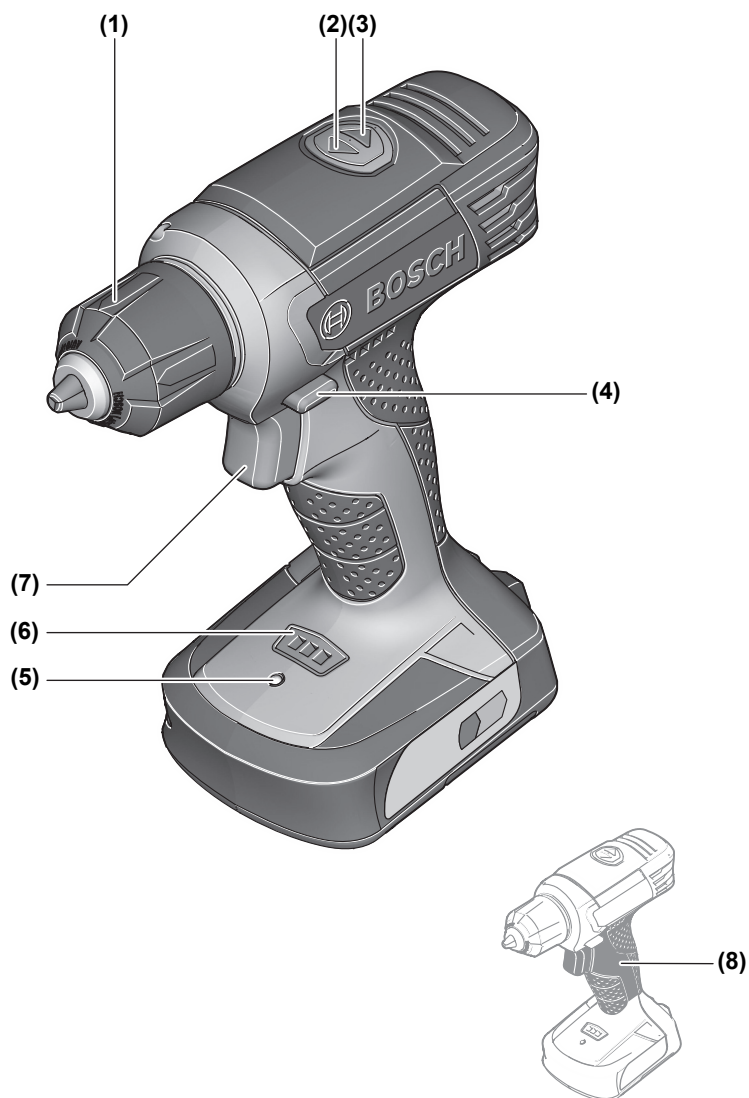

EasyDrill 12