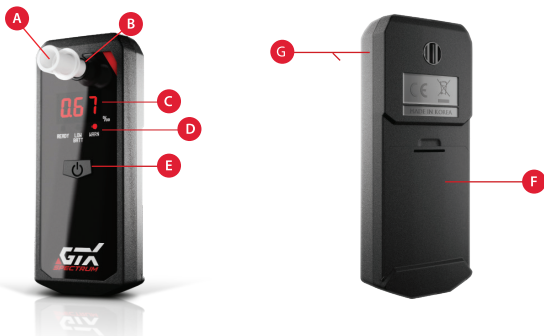

**GTX SPECTRUM is a high quality electrochemical breathalyzer for personal use.
Do not use to drink and drive!**

1. **CS** GTX SPECTRUM je vysoce kvalitní elektrochemický alkohol tester pro osobní použití. Nepoužívejte pro kontrolu když piješ a chceš následně řídit.
2. **DE** GTX SPECTRUM ist ein hochwertiger elektrochemischer Alkoholtester für den persönlichen Gebrauch. Benutze nicht zum gleichzeitigen Trinken und Fahren!
3. **FR** GTX SPECTRUM est un alcooltest électrochimique de haute qualité pour usage personnel. Ne l'utilisez pas pour boire et conduire!
4. **HR** GTX SPECTRUM je visoko kvalitetni elektrokemijski inhalator za osobnu uporabu. Ne upotrebljavaj da bi piti i voziti!
5. **HU** A GTX SPECTRUM egy magas minőségű elektrokémiai alkoholszonda a személyes használatra. Ne használj erre, hogy igyon és vezessen!
6. **IT** GTX SPECTRUM è un etilometro a elettrochimico di alta qualità per uso personale. Non usare per bere e guidare!
7. **PL** GTX SPECTRUM jest wysokiej jakości elektrochemicznym alkomatem do użytku osobistego. Nie używaj by pić i prowadzić!
8. **RU** GTX SPECTRUM - это высококачественный электрохимический алкотестер для личного пользования. Не употребляй, чтобы пить и водить!
9. **SI** GTX SPECTRUM je visoko kakovosten elektrokemični alkotest za osebno uporabo. Ne uporabljajte za vožnjo pod vplivom alkohola!
10. **SK** GTX SPECTRUM je visoko kvalitný elektrochemický alkoholový tester na osobné použitie. Nepoužívajte ho na to, aby ste mohli piť a riadiť vozidlo!
11. **UA** GTX SPECTRUM - це високоякісний електрохімічний дихальний апарат для особистого використання. Не використовуйте!

SCHEME