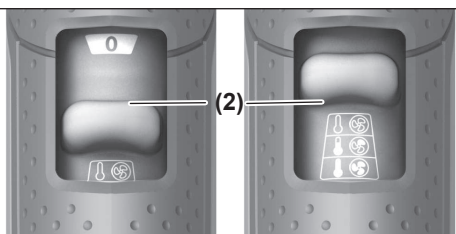

EasyHeat 500