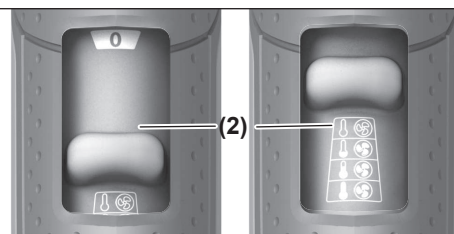

UniversalHeat 600