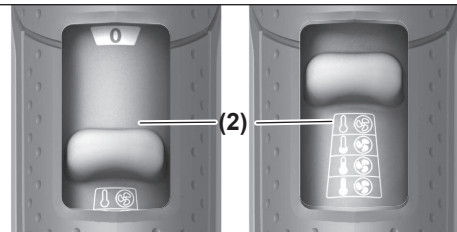

UniversalHeat 600