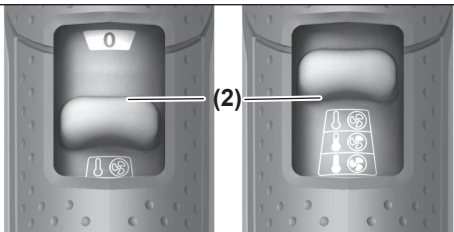

EasyHeat 500