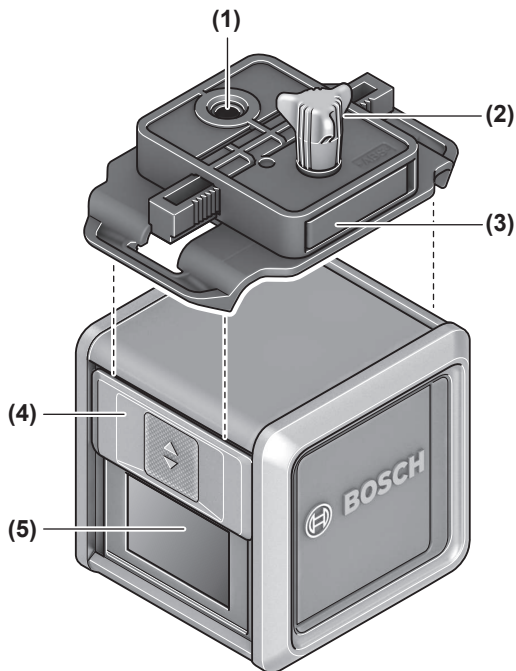

Quigo green