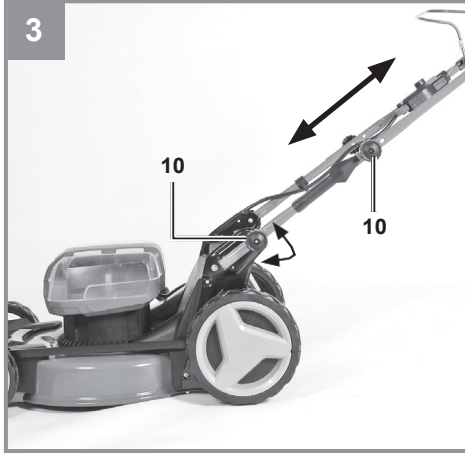

Einhell

GE-CM 36/47 S HW Li

CZ Originální návod k obsluze
Akumulátorová sekačka

Art.-Nr.: 34.132.00

I.-Nr.: 11018

Obsah je uzamčen

Dokončete, prosím, proces objednávky.

Následně budete mít přístup k celému dokumentu.