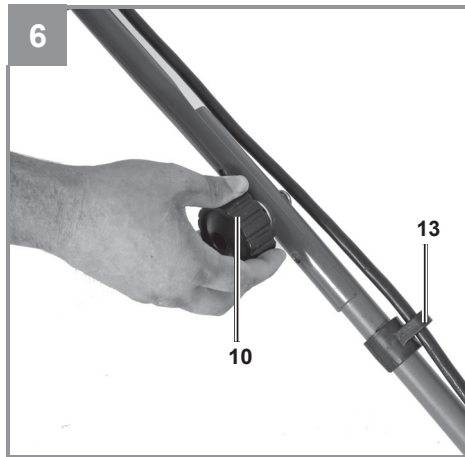

Einhell

GE-CM 36/47 S HW Li

CZ Originální návod k obsluze
Akumulátorová sekačka

Art.-Nr.: 34.132.00

I.-Nr.: 11018

Obsah je uzamčen

Dokončete, prosím, proces objednávky.

Následně budete mít přístup k celému dokumentu.