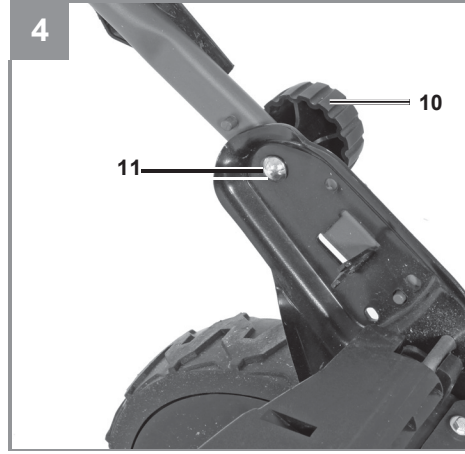

Einhell

GE-CM 36/47 S HW Li

CZ Originální návod k obsluze
Akumulátorová sekačka

Art.-Nr.: 34.132.00

I.-Nr.: 11018

Obsah je uzamčen

Dokončete, prosím, proces objednávky.

Následně budete mít přístup k celému dokumentu.