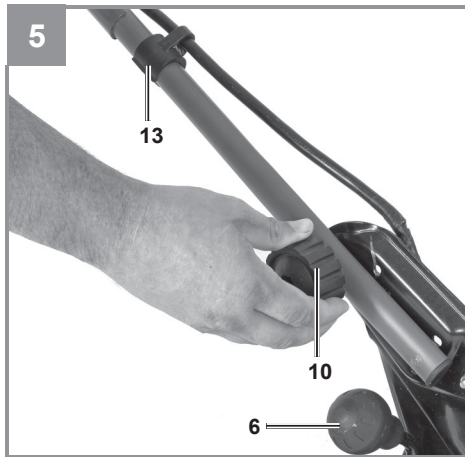

Einhell

GE-CM 36/47 S HW Li

CZ Originální návod k obsluze
Akumulátorová sekačka

Art.-Nr.: 34.132.00

I.-Nr.: 11018

Obsah je uzamčen

Dokončete, prosím, proces objednávky.

Následně budete mít přístup k celému dokumentu.