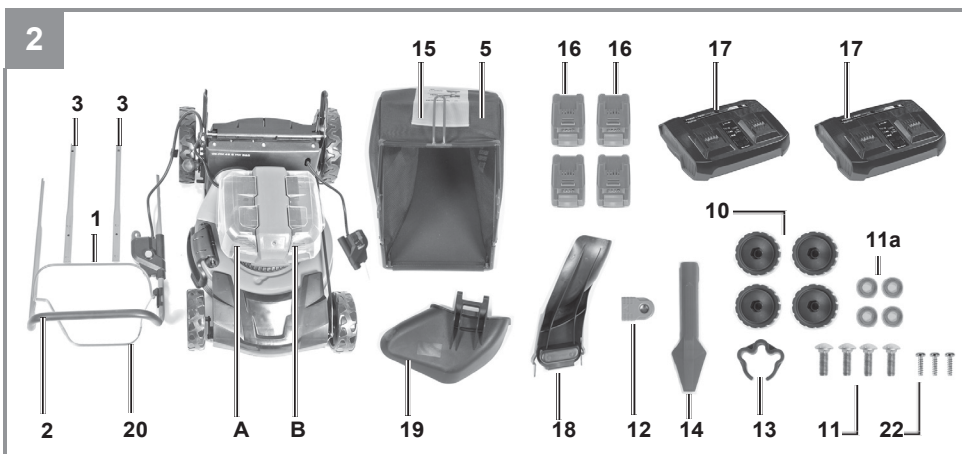

Einhell

GE-CM 36/47 S HW Li

CZ Originální návod k obsluze
Akumulátorová sekačka

Art.-Nr.: 34.132.00

I.-Nr.: 11018

Obsah je uzamčen

Dokončete, prosím, proces objednávky.

Následně budete mít přístup k celému dokumentu.