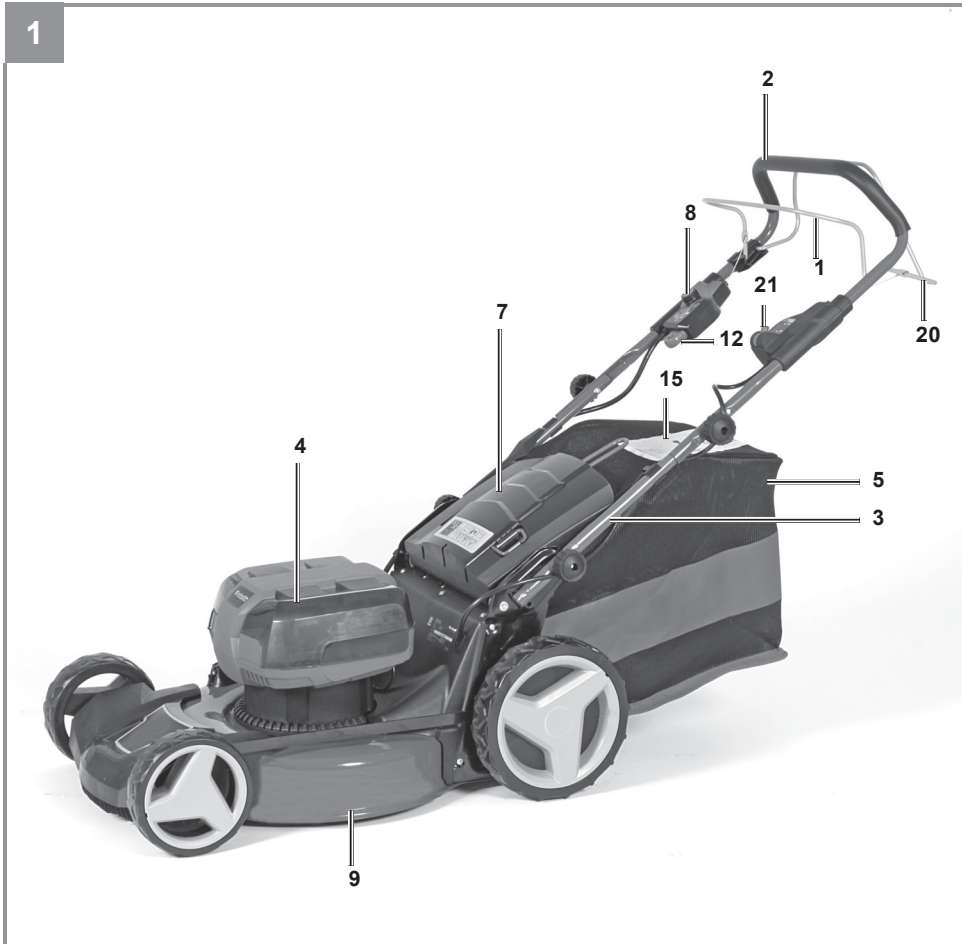

Einhell

GE-CM 36/47 S HW Li

CZ Originální návod k obsluze
Akumulátorová sekačka

Art.-Nr.: 34.132.00

I.-Nr.: 11018

Obsah je uzamčen

Dokončete, prosím, proces objednávky.

Následně budete mít přístup k celému dokumentu.