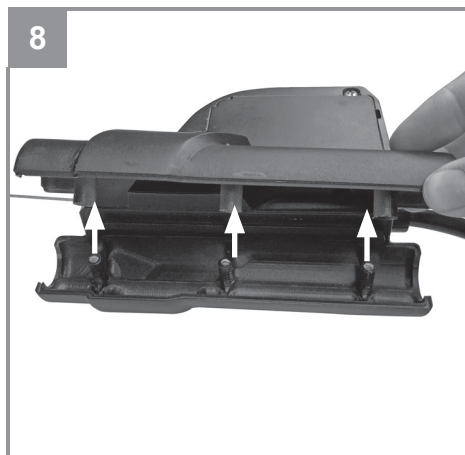

Einhell

GE-CM 36/47 S HW Li

CZ Originální návod k obsluze
Akumulátorová sekačka

Art.-Nr.: 34.132.00

I.-Nr.: 11018

Obsah je uzamčen

Dokončete, prosím, proces objednávky.

Následně budete mít přístup k celému dokumentu.