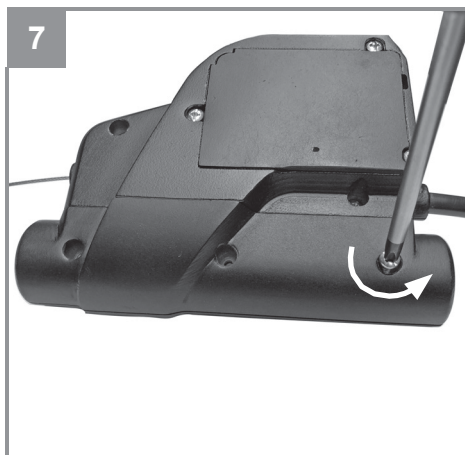

Einhell

GE-CM 36/47 S HW Li

CZ Originální návod k obsluze
Akumulátorová sekačka

Art.-Nr.: 34.132.00

I.-Nr.: 11018

Obsah je uzamčen

Dokončete, prosím, proces objednávky.

Následně budete mít přístup k celému dokumentu.