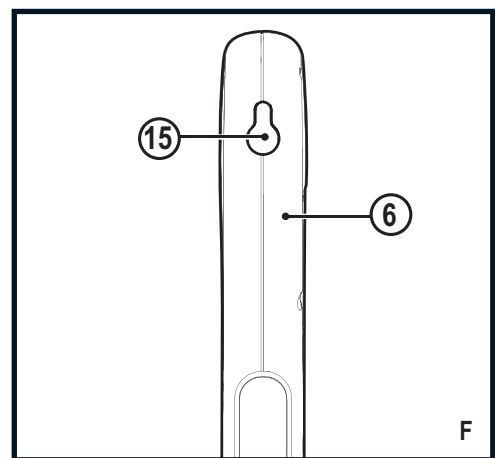

588780 - 51 CZ

Přeloženo z původního návodu

www.blackanddecker.eu

FSMH1321
FSMH1351SM
FSMH13101SM
FSMH13151SM
FSMH1321J
FSMH1321JSM
FSMH1321JMD

G

Obsah je uzamčen

Dokončete, prosím, proces objednávky.

Následně budete mít přístup k celému dokumentu.