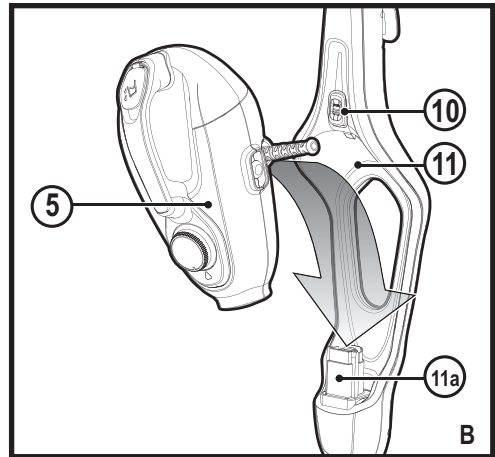

588780 - 51 CZ

Přeloženo z původního návodu

www.blackanddecker.eu

FSMH1321
FSMH1351SM
FSMH13101SM
FSMH13151SM
FSMH1321J
FSMH1321JSM
FSMH1321JMD

G

Obsah je uzamčen

Dokončete, prosím, proces objednávky.

Následně budete mít přístup k celému dokumentu.