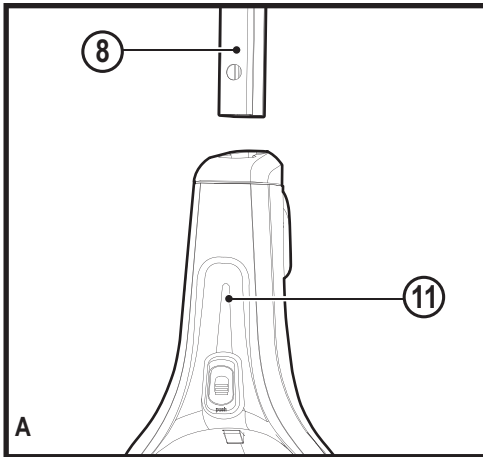

588780 - 51 CZ

Přeloženo z původního návodu

www.blackanddecker.eu

FSMH1321
FSMH1351SM
FSMH13101SM
FSMH13151SM
FSMH1321J
FSMH1321JSM
FSMH1321JMD

G

Obsah je uzamčen

Dokončete, prosím, proces objednávky.

Následně budete mít přístup k celému dokumentu.