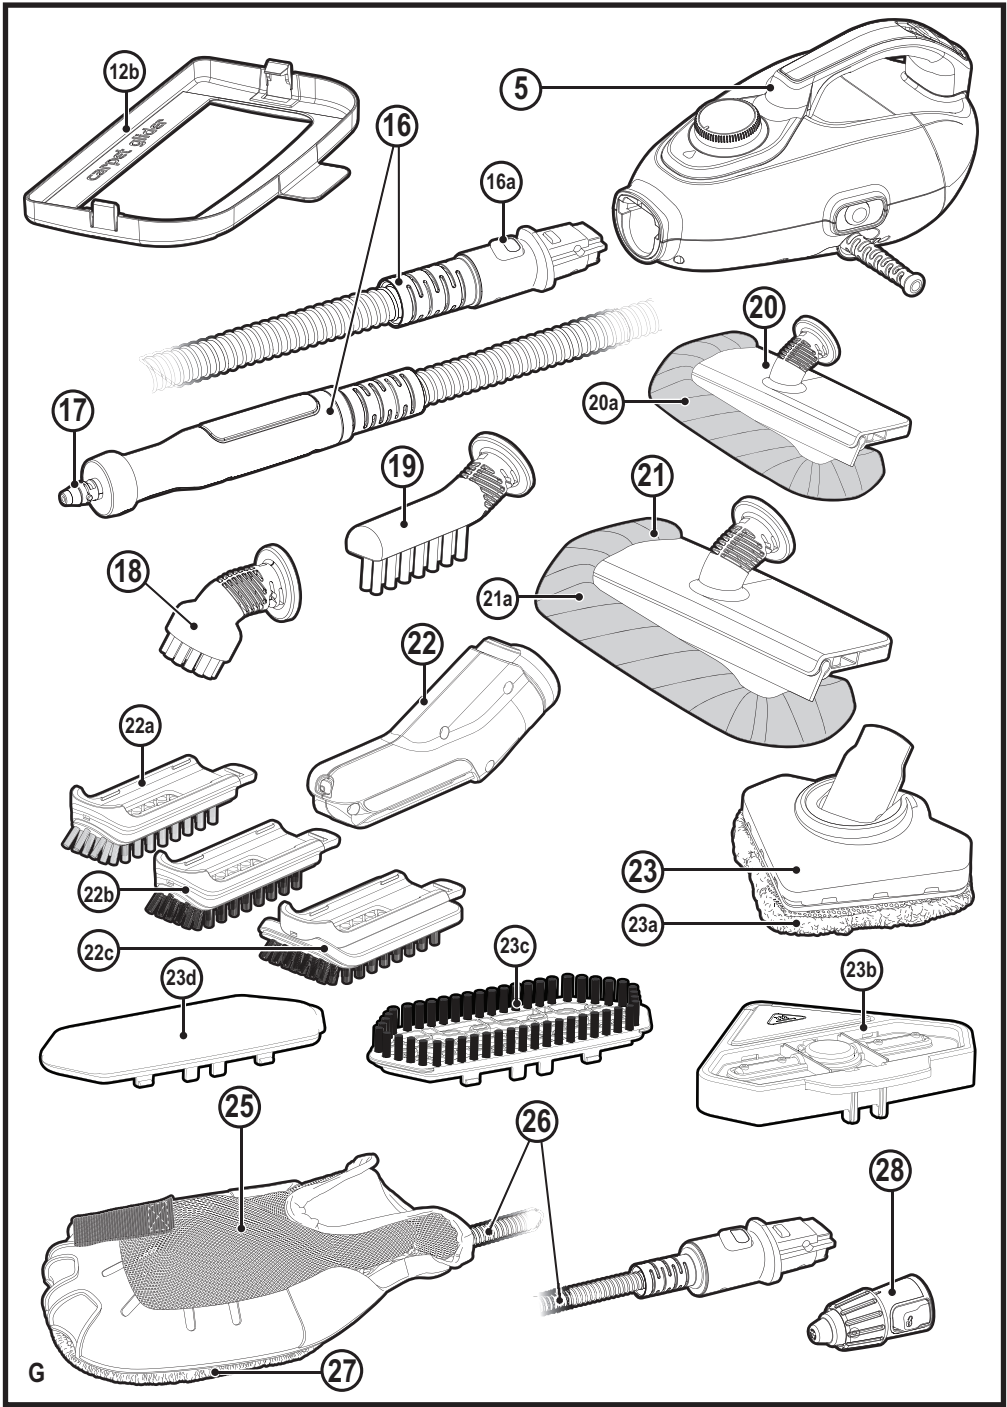

588780 - 51 CZ

Přeloženo z původního návodu

www.blackanddecker.eu

FSMH1321
FSMH1351SM
FSMH13101SM
FSMH13151SM
FSMH1321J
FSMH1321JSM
FSMH1321JMD

G

Obsah je uzamčen

Dokončete, prosím, proces objednávky.

Následně budete mít přístup k celému dokumentu.