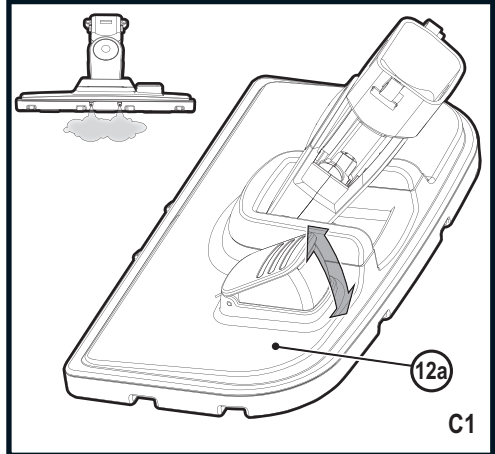

588780 - 51 CZ

Přeloženo z původního návodu

www.blackanddecker.eu

FSMH1321
FSMH1351SM
FSMH13101SM
FSMH13151SM
FSMH1321J
FSMH1321JSM
FSMH1321JMD

G

Obsah je uzamčen

Dokončete, prosím, proces objednávky.

Následně budete mít přístup k celému dokumentu.