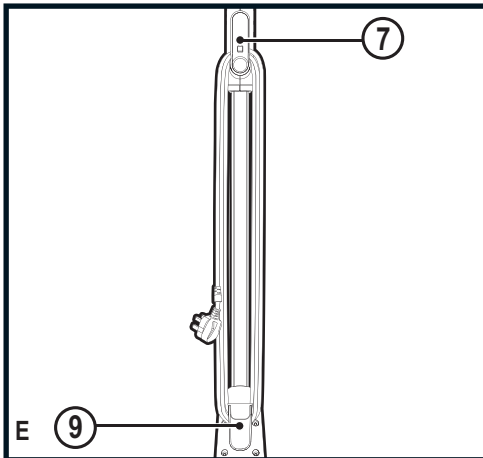

588780 - 51 CZ

Přeloženo z původního návodu

www.blackanddecker.eu

FSMH1321
FSMH1351SM
FSMH13101SM
FSMH13151SM
FSMH1321J
FSMH1321JSM
FSMH1321JMD

G

Obsah je uzamčen

Dokončete, prosím, proces objednávky.

Následně budete mít přístup k celému dokumentu.