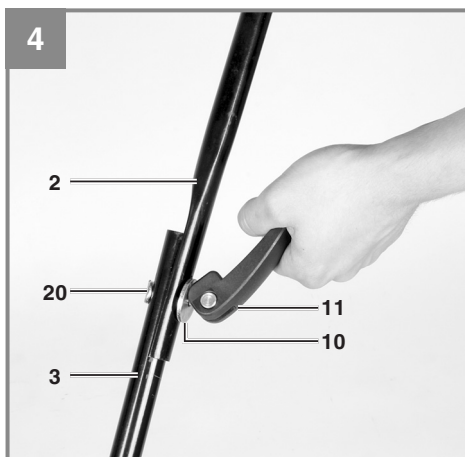

**CZ** Originální návod k obsluze  
Akumulátorová sekačka trávy

---

**Výrobek číslo: 34.131.30**

**Identifikační číslo: 11015**