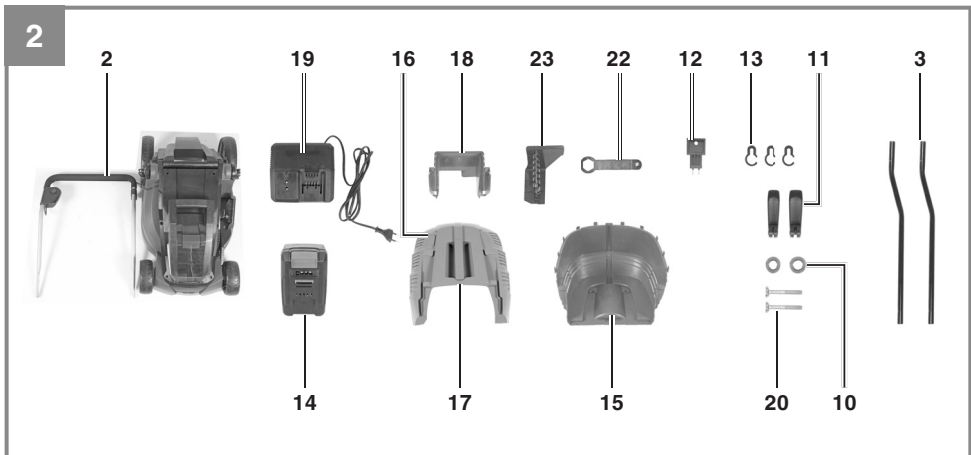

**CZ** Originální návod k obsluze  
Akumulátorová sekačka trávy

---

**Výrobek číslo: 34.131.30**

**Identifikační číslo: 11015**