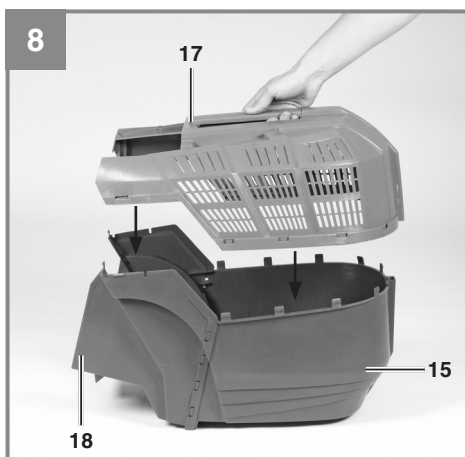

**CZ** Originální návod k obsluze  
Akumulátorová sekačka trávy

---

**Výrobek číslo: 34.131.30**

**Identifikační číslo: 11015**