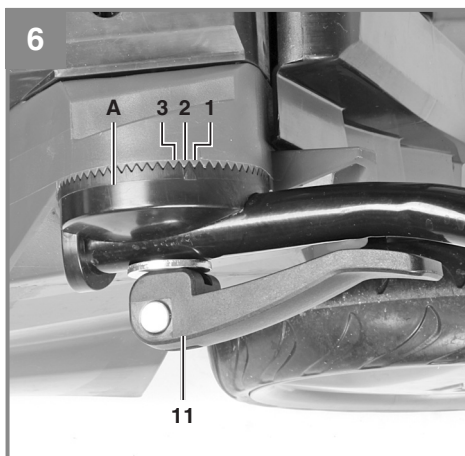

**CZ** Originální návod k obsluze  
Akumulátorová sekačka trávy

---

**Výrobek číslo: 34.131.30**

**Identifikační číslo: 11015**