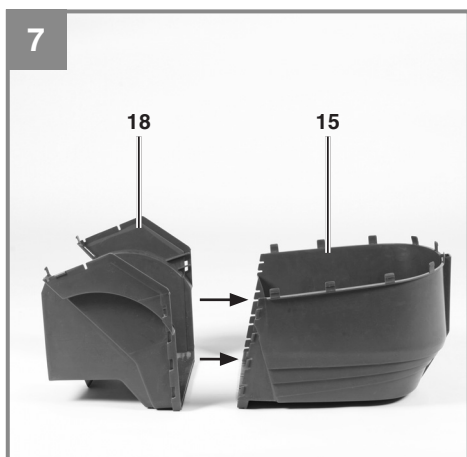

**CZ** Originální návod k obsluze  
Akumulátorová sekačka trávy

---

**Výrobek číslo: 34.131.30**

**Identifikační číslo: 11015**