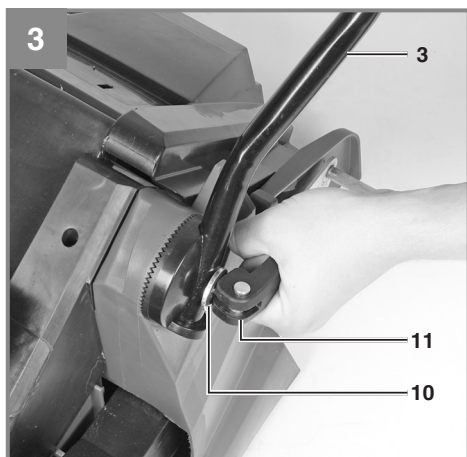

**CZ** Originální návod k obsluze  
Akumulátorová sekačka trávy

---

**Výrobek číslo: 34.131.30**

**Identifikační číslo: 11015**