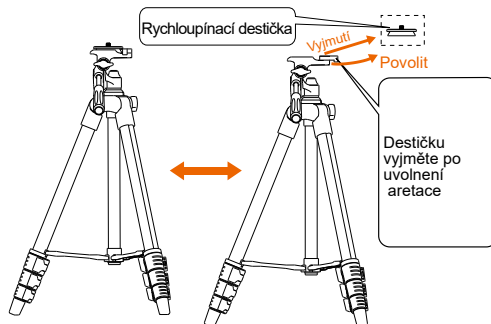

Rollei

Stativ | Tripod **Compact Traveler Star S1**

Uživatelský manuál

Model	Sekce	Max. Průměr	Složená výška	Min. výška	Síť díl dole	Síť díl nahore	výška	Hmotnost	Zátěž
CTStar S1	4x	20 mm	40 cm	38.5 cm	105 cm	125 cm	0,57 kg	2 kg	