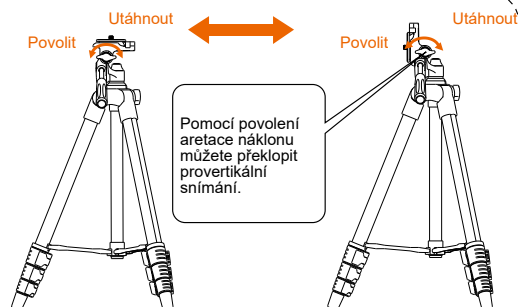

Rollei

Stativ | Tripod **Compact Traveler Star S1**

Uživatelský manuál

Model	Sekce	Max. Průměr	Složená výška	Min. výška	Síť díl dole	Síť díl nahore	výška	Hmotnost	Zátěž
CTStar S1	4x	20 mm	40 cm	38.5 cm	105 cm	125 cm	0,57 kg	2 kg	