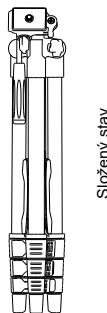

Rollei

Stativ | Tripod **Compact Traveler Star S1**

Uživatelský manuál

Model	Sekce	Max. Průměr	Složená výška	Min. výška	Síť díl dole	Síť díl nahore	výška	Hmotnost	Zátěž
CTStar S1	4x	20 mm	40 cm	38.5 cm	105 cm	125 cm	0,57 kg	2 kg	