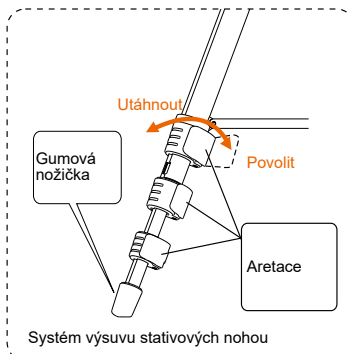

Rollei

Stativ | Tripod **Compact Traveler Star S1**

Uživatelský manuál

Model	Sekce	Max. Průměr	Složená výška	Min. výška	Síť díl dole	Síť díl nahore	výška	Hmotnost	Zátěž
CTStar S1	4x	20 mm	40 cm	38.5 cm	105 cm	125 cm	0,57 kg	2 kg	