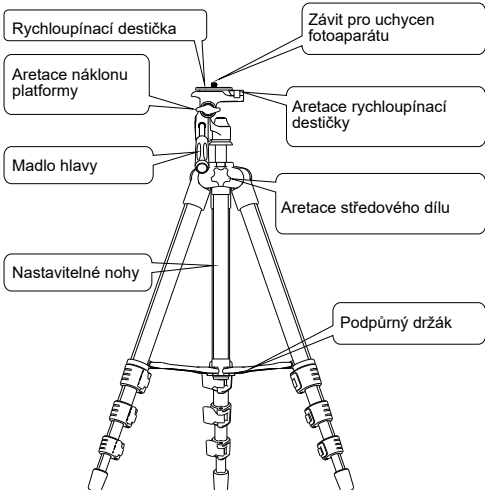

Rollei

Stativ | Tripod **Compact Traveler Star S1**

Uživatelský manuál

Model	Sekce	Max. Průměr	Složená výška	Min. výška	Síť díl dole	Síť díl nahore	výška	Hmotnost	Zátěž
CTStar S1	4x	20 mm	40 cm	38.5 cm	105 cm	125 cm	0,57 kg	2 kg	