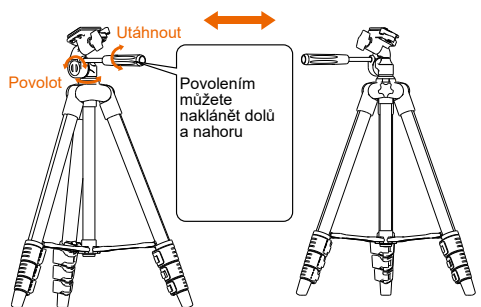

Rollei

Stativ | Tripod **Compact Traveler Star S1**

Uživatelský manuál

Model	Sekce	Max. Průměr	Složená výška	Min. výška	Síť díl dole	Síť díl nahore	výška	Hmotnost	Zátěž
CTStar S1	4x	20 mm	40 cm	38.5 cm	105 cm	125 cm	0,57 kg	2 kg	