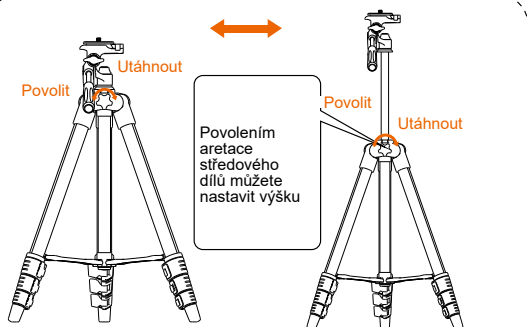

Rollei

Stativ | Tripod **Compact Traveler Star S1**

Uživatelský manuál

Model	Sekce	Max. Průměr	Složená výška	Min. výška	Síť díl dole	Síť díl nahore	výška	Hmotnost	Zátěž
CTStar S1	4x	20 mm	40 cm	38.5 cm	105 cm	125 cm	0,57 kg	2 kg	