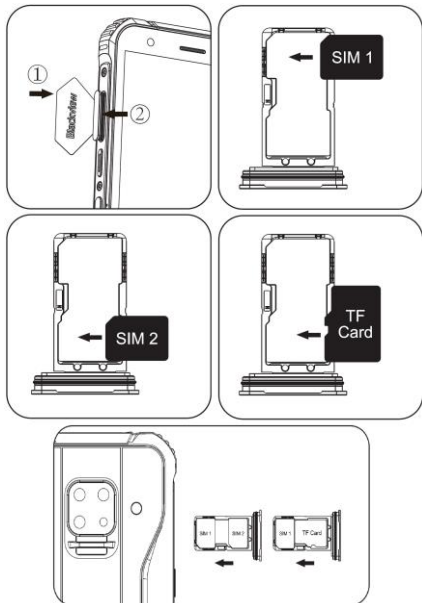

Czech	4
Slovak.....	13
German	22
English.....	31
Polish	40
Hungarian.....	49
Warranty card.....	59

Schéma/Schéma/Schema/Scheme/Schemat/Minta