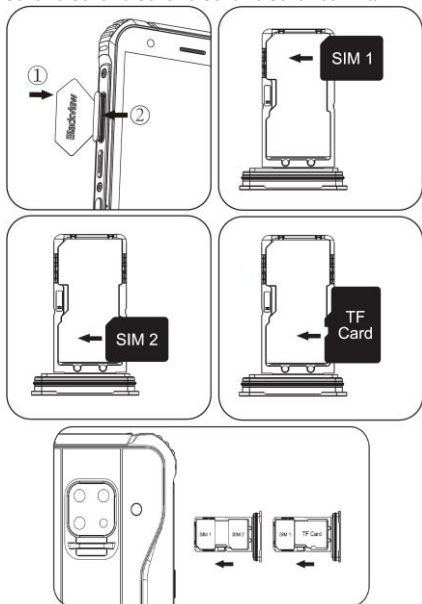

Czech	4
Slovak.....	13
German	22
English.....	31
Polish	40
Hungarian.....	49
Warranty card.....	59

Schéma/Schéma/Schema/Scheme/Schemat/Minta