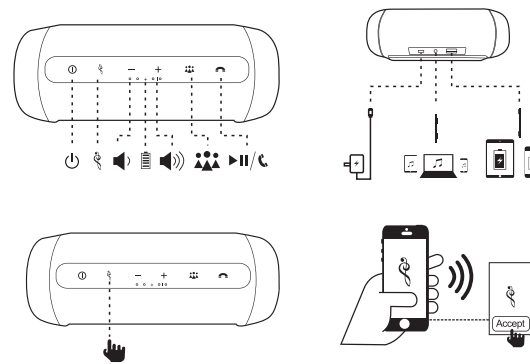

párování:

Zapněte reproduktor. V telefonu, v menu  
 bluetooth vyhledejte zařízení Dragon a klikněte na  
 něj pro připojení. Po připojení reproduktor pípne.

StreetDragon2

CZ

Portable Wireless Speaker

StreetDragon2

①

②

StreetDragon2

③

④

Kontrolka	nesvíí	Bliká	Svíí
①	produkt je vyp.	spí	produkt je zap.
📶	nepřipojený	párování	připojen
📞	Hovor neaktivní	Tel. zvoní	Hovor aktivní
👥	Social. mód vyp.	žádný	Social. mód zap.