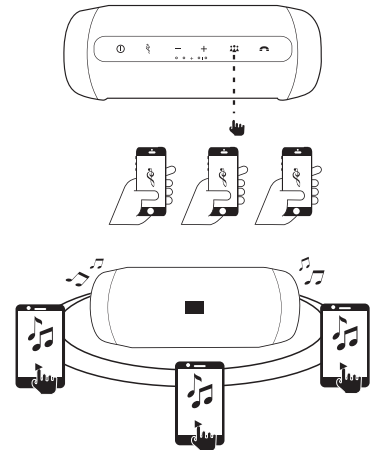

párování:

Zapněte reproduktor. V telefonu, v menu  
 bluetooth vyhledejte zařízení Dragon a klikněte na  
 něj pro připojení. Po připojení reproduktor pípne.

StreetDragon2

CZ

Portable Wireless Speaker

StreetDragon2

①

②

StreetDragon2

③

④

Kontrolka	nesvíí	Bliká	Svíí
①	produkt je vyp.	spí	produkt je zap.
📶	nepřipojený	párování	připojen
📞	Hovor neaktivní	Tel. zvoní	Hovor aktivní
👥	Social. mód vyp.	žádný	Social. mód zap.