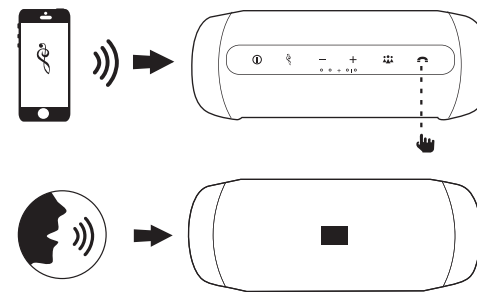

párování:

Zapněte reproduktor. V telefonu, v menu  
 bluetooth vyhledejte zařízení Dragon a klikněte na  
 něj pro připojení. Po připojení reproduktor pípne.

StreetDragon2

CZ

Portable Wireless Speaker

StreetDragon2

①

②

StreetDragon2

③

④

Kontrolka	nesvíí	Bliká	Svíí
①	produkt je vyp.	spí	produkt je zap.
📶	nepřipojený	párování	připojen
📞	Hovor neaktivní	Tel. zvoní	Hovor aktivní
👥	Social. mód vyp.	žádný	Social. mód zap.