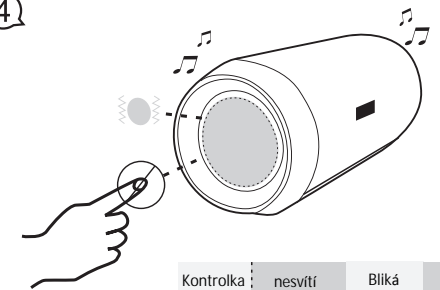

párování:

Zapněte reproduktor. V telefonu, v menu  
 bluetooth vyhledejte zařízení Dragon a klikněte na  
 něj pro připojení. Po připojení reproduktor pípne.

StreetDragon2

CZ

Portable Wireless Speaker

StreetDragon2

①

②

StreetDragon2

③

④

Kontrolka	nesvíí	Bliká	Svíí
①	produkt je vyp.	spí	produkt je zap.
📶	nepřipojený	párování	připojen
📞	Hovor neaktivní	Tel. zvoní	Hovor aktivní
👥	Social. mód vyp.	žádný	Social. mód zap.