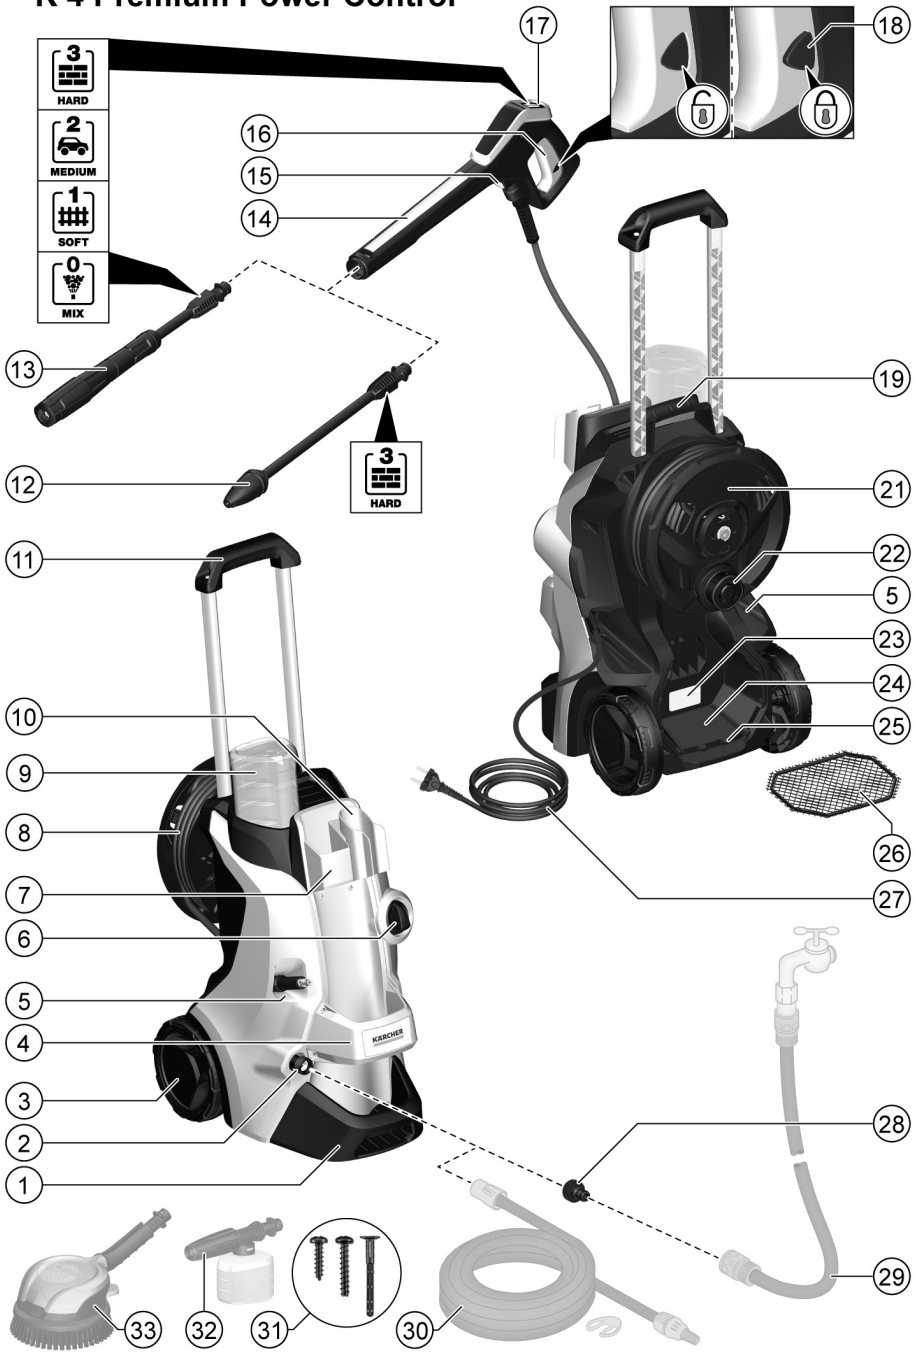

**Register
your product**

www.kaercher.com/welcome

001

59688370 (09/20)

A

K 4 Premium Power Control

K 4 Power Control

Obsah je uzamčen