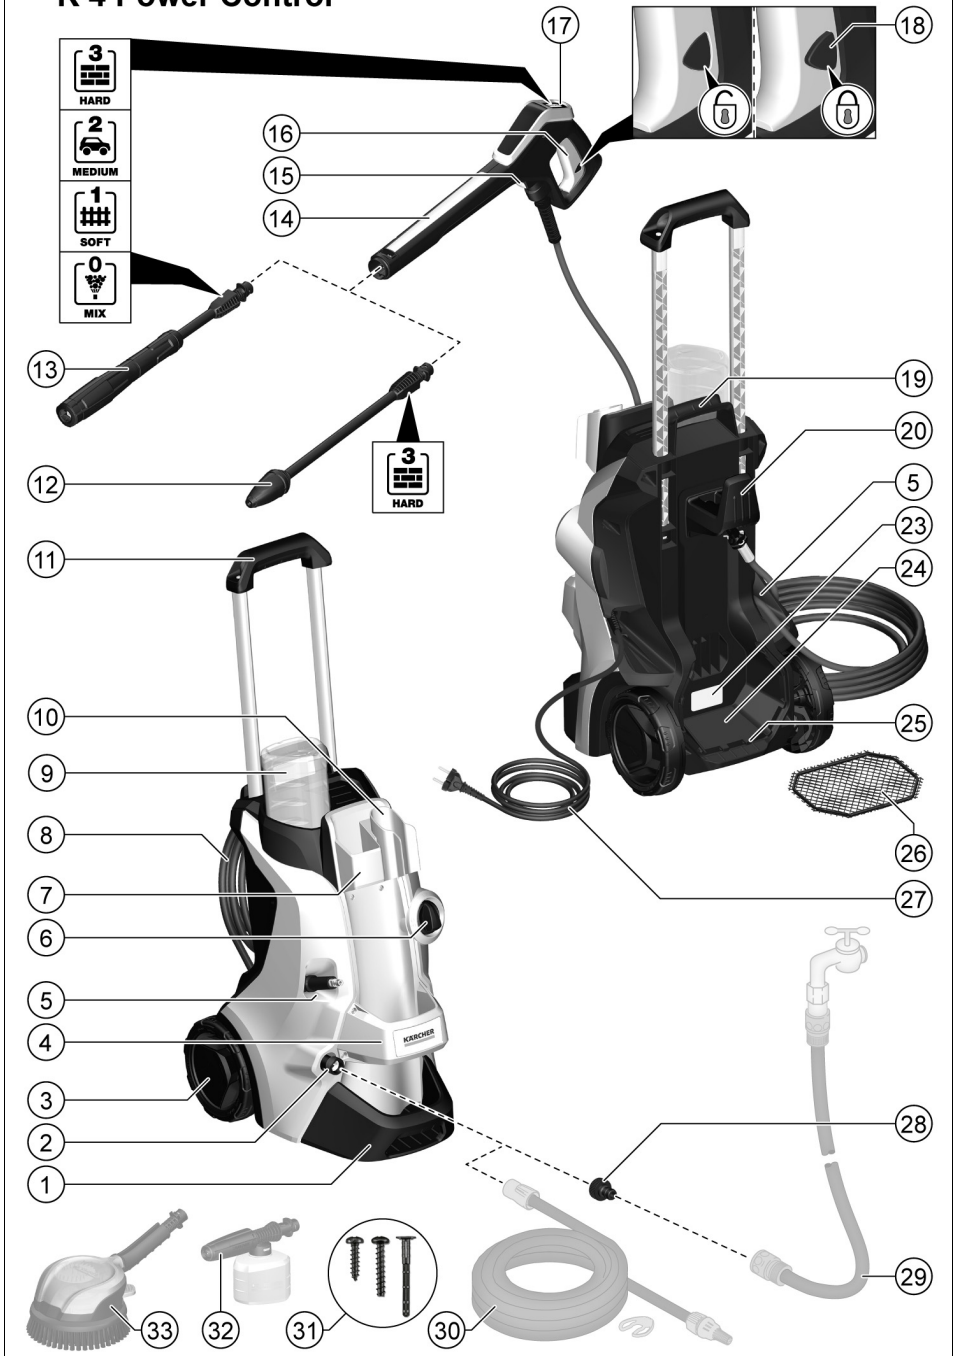

**Register
your product**

www.kaercher.com/welcome

001

59688370 (09/20)

A

K 4 Premium Power Control

K 4 Power Control

Obsah je uzamčen