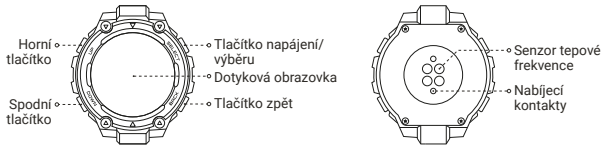

Produktový návod

Amazfit T-Rex Pro
A2013

01 Obsah balení

1× Chytré hodinky s
řemínkem

1× Nabíjecí základna

1× Návod k použití

02 O hodinkách

Poznámka: Stisknutím a podržením tlačítka napájení zapnete hodinky. Pokud není možné hodinky zapnout, nabijte je prosím a zkuste to znovu.