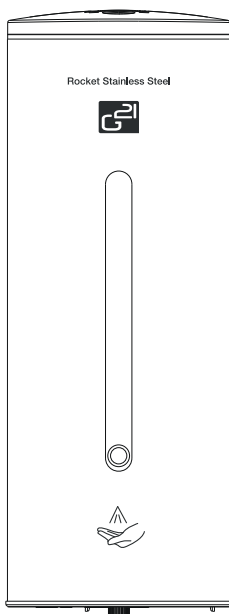

Návod

Automatický dávkovač dezinfekce G21 Rocket Stainless Steel