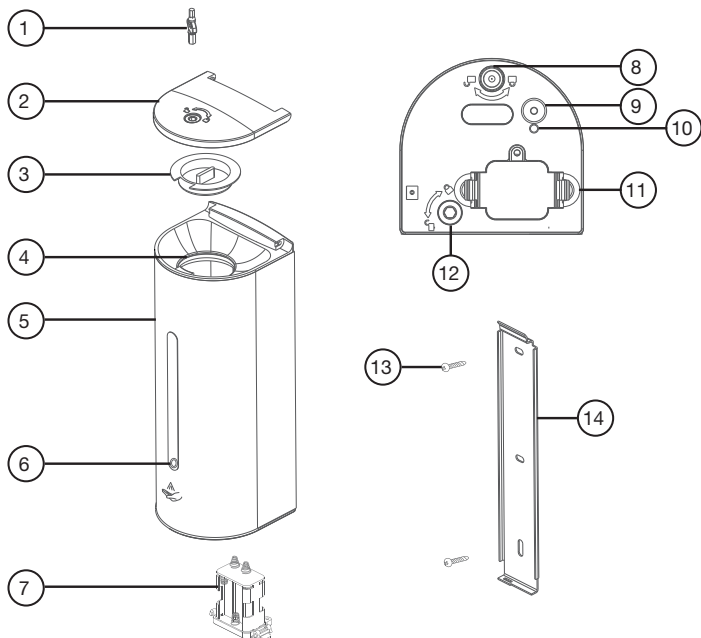

Popis:

- | | | |
|--------------------|------------------------|-----------------------------|
| 1. Klíč | 6. Světelný indikátor | 11. Box na baterie |
| 2. Vrchní kryt | 7. Box na baterie | 12. Zámek proti krádeži |
| 3. Uzávěr nádoby | 8. Výpusť dezinfekce | 13. Šrouby |
| 4. Nálevka | 9. Vypínač | 14. Instalační panel na zeď |
| 5. Tělo spotřebiče | 10. Senzor vzdálenosti | |

Obsah balení

1x zařízení	1x instalační panel	2x šroub	1x instalační manuál	1x klíč
-------------	---------------------	----------	----------------------	---------

1. Pokud jakákoliv část balení chybí, kontaktujte výrobce.
2. Pokud máte jakékoliv problémy s instalací, kontaktujte výrobce.
3. Hlavní komponenty zařízení jsou důkladně balené, dbejte prosím opatrnosti při rozbalování.