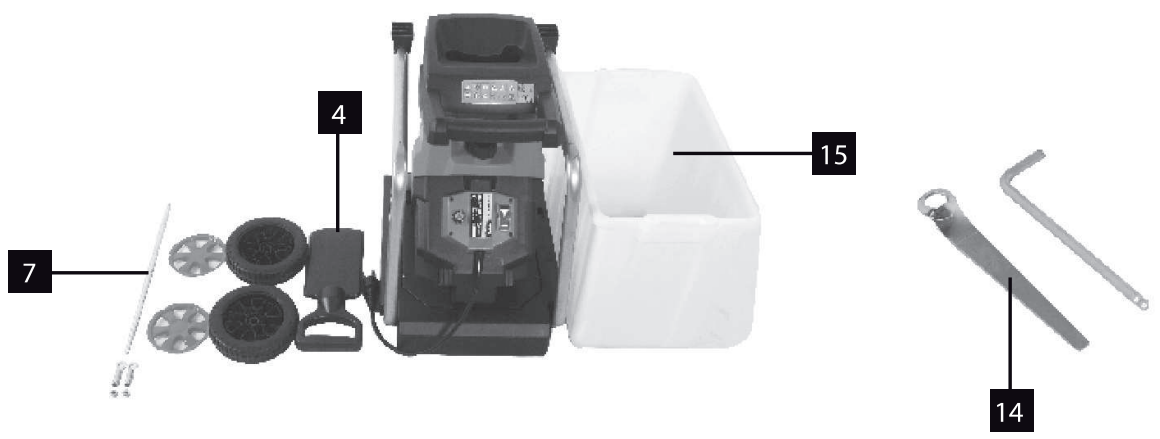

**FIELDMANN**<sup>®</sup>  
Home & Garden Performance

FZD 4020-E

1

2

3-1

3-2

4

5