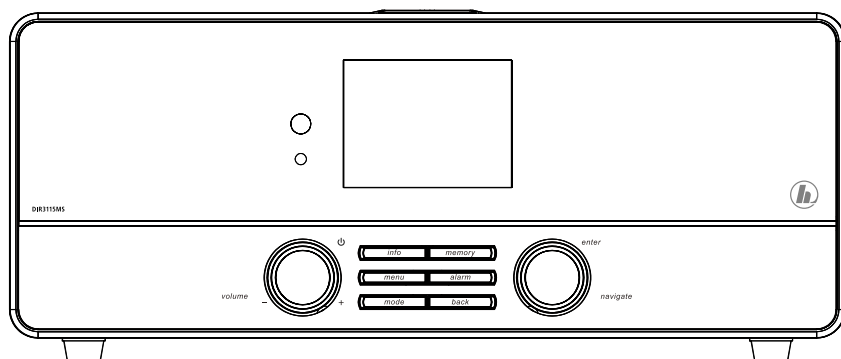

00054819 (DIR3100MS)
00054824 (DIR3110MS)
00054853 (DIR3115MS)
00054854 (DIR3115MS)

hama®
THE SMART SOLUTION

V4

Digital Radio

Digitalradio

Operating Instructions / Bedienungsanleitung / Mode d'emploi / Instrucciones de uso /
Руководство по эксплуатации / Istruzioni per l'uso / Gebruiksaanwijzing / Οδηγίες χρήσης / Instrukcja obsługi /
Használati útmutató / Návod k použití / Návod na použitie / Manual de instruções / Kullanma kılavuzu /
Manual de utilizare / Bruksanvisning / Käyttöohje / Работна инструкция / Betjeningsvejledning / Manuelt stasjonssøk