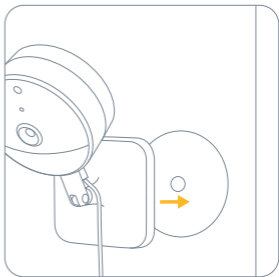

eve cam 

Get Started

Začínáme

Začínáme

Get started • Začínáme • Začíname

①

Place Eve Cam on a flat surface or use the supplied metal plate to magnetically mount Eve Cam to a wall.

Položte Eve Cam na rovný povrch nebo použijte dodanou kovovou destičku pro magnetické připevnění Eve Cam na zeď.

Položte Eve Cam na rovný povrch alebo použite dodanú kovovú doštičku na magnetické pripevnenie Eve Cam na stenu.

Get started • Začínáme • Začínáme

Obsah je uzamčen

Dokončete, prosím, proces objednávky.

Následně budete mít přístup k celému dokumentu.