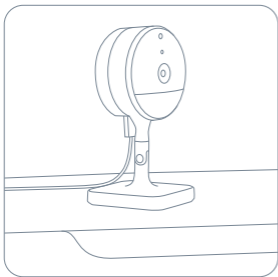

eve cam 

Get Started

Začínáme

Začínáme

Get started • Začínáme • Začíname

①

Place Eve Cam on a flat surface or use the supplied metal plate to magnetically mount Eve Cam to a wall.

Položte Eve Cam na rovný povrch nebo použijte dodanou kovovou destičku pro magnetické připevnění Eve Cam na zeď.

Položte Eve Cam na rovný povrch alebo použite dodanú kovovú doštičku na magnetické pripevnenie Eve Cam na stenu.

Get started • Začínáme • Začínáme

Obsah je uzamčen

Dokončete, prosím, proces objednávky.

Následně budete mít přístup k celému dokumentu.