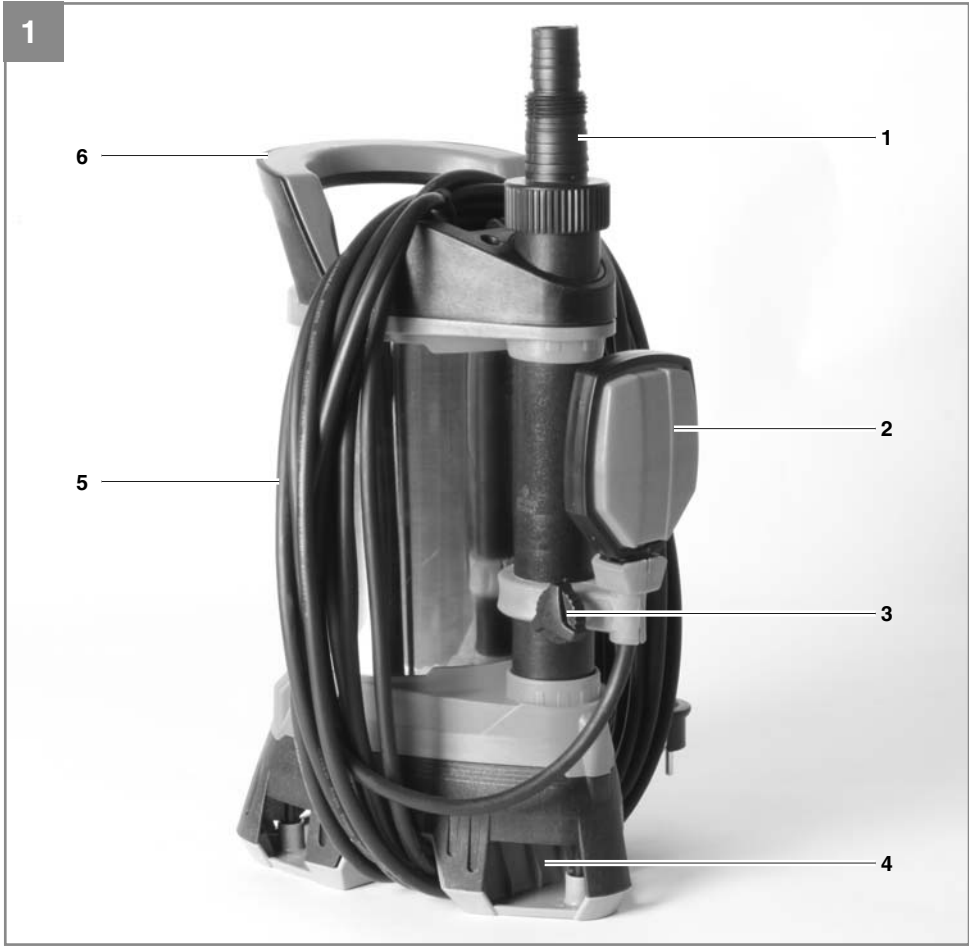

☉ **Originální návod k obsluze  
Ponorné čerpadlo**

☉ **Originálny návod na obsluhu  
Ponorné čerpadlo**

**Einhell®**

7

**CE**

**Art.-Nr.:** 41.707.00

**I.-Nr.:** 11012

**GH-DP 7935 N ECO**