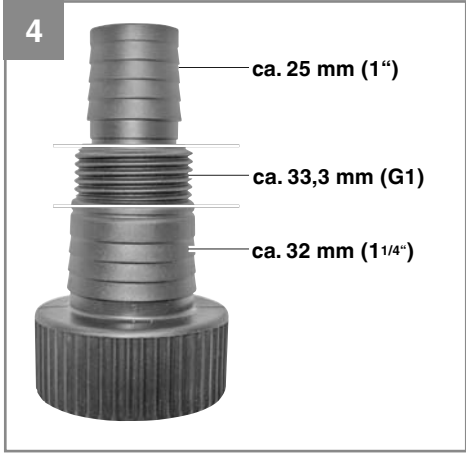

☉ **Originální návod k obsluze  
Ponorné čerpadlo**

☉ **Originálny návod na obsluhu  
Ponorné čerpadlo**

**Einhell®**

7

**CE**

**Art.-Nr.:** 41.707.00

**I.-Nr.:** 11012

**GH-DP 7935 N ECO**