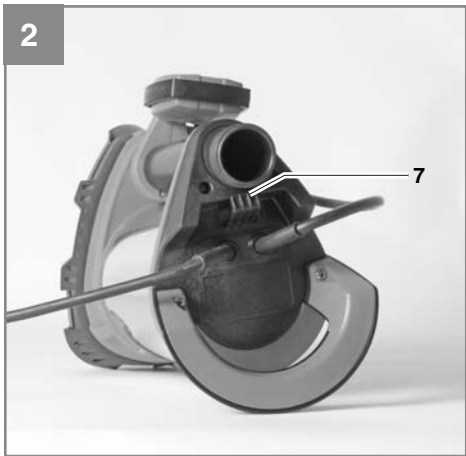

☉ **Originální návod k obsluze  
Ponorné čerpadlo**

☉ **Originálny návod na obsluhu  
Ponorné čerpadlo**

**Einhell®**

7

**CE**

**Art.-Nr.:** 41.707.00

**I.-Nr.:** 11012

**GH-DP 7935 N ECO**