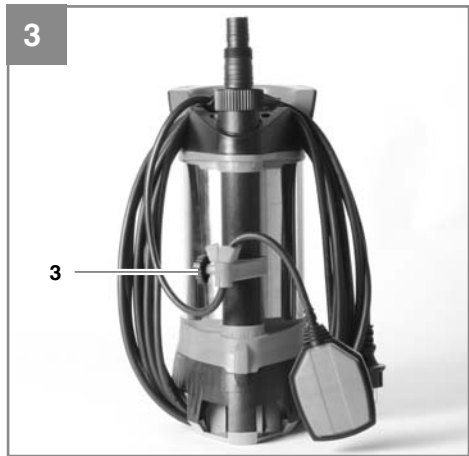

☉ **Originální návod k obsluze  
Ponorné čerpadlo**

☉ **Originálny návod na obsluhu  
Ponorné čerpadlo**

**Einhell®**

7

**CE**

**Art.-Nr.:** 41.707.00

**I.-Nr.:** 11012

**GH-DP 7935 N ECO**