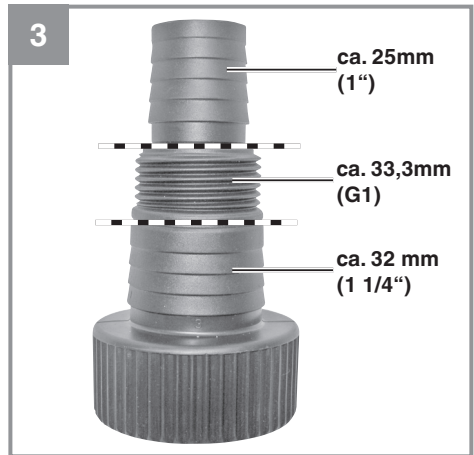

- CZ** Originální návod k obsluze  
Čerpadlo znečištěné vody
- SK** Originálny návod na obsluhu  
Čerpadlo na znečistenú vodu

---

Art.-Nr.: 41.704.91

I.-Nr.: 11012