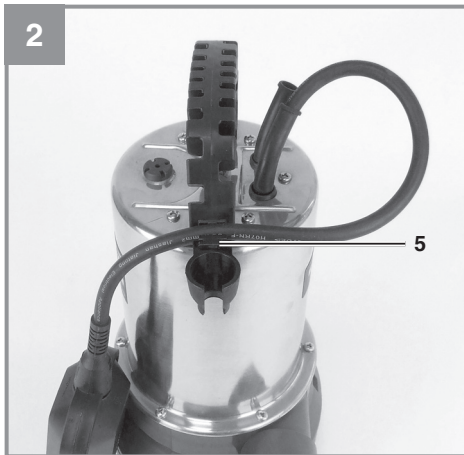

- CZ** Originální návod k obsluze  
Čerpadlo znečištěné vody
- SK** Originálny návod na obsluhu  
Čerpadlo na znečistenú vodu

---

Art.-Nr.: 41.704.91

I.-Nr.: 11012