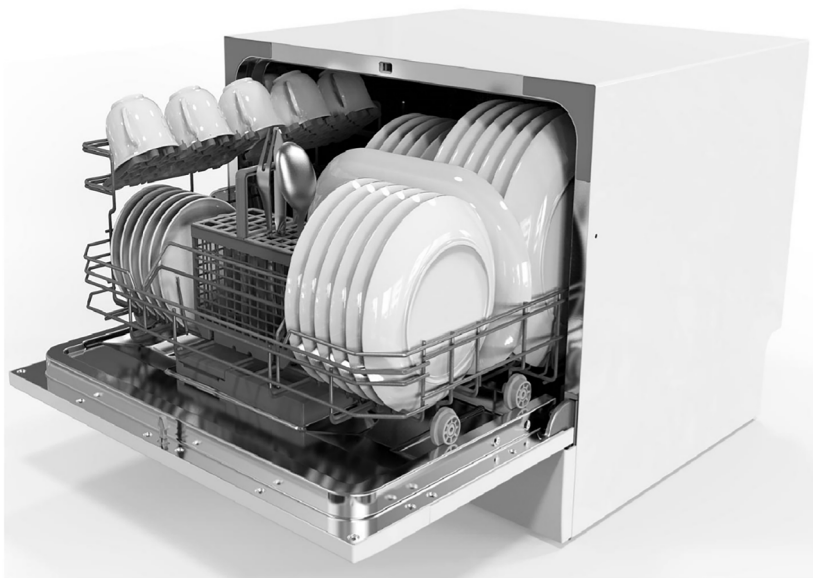

# GODDESS

DTC656MW8F

**NÁVOD K POUŽITÍ | NÁVOD NA POUŽITIE  
INSTRUKCJA OBSŁUGI | INSTRUCTION MANUAL  
HASZNÁLATI UTASÍTÁS**

**MYČKA NÁDOBÍ | UMÝVAČKA RIADU | DISHWASHER  
ZMYWARKA DO NACZYŃ | MOSOGATÓGÉP**