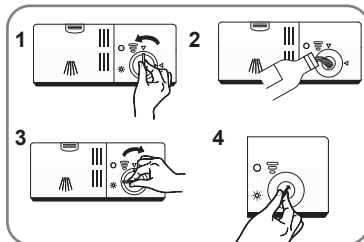

# 4

NAPLNĚTE KOŠE

OŠKRÁBEJTE VETŠÍ KUSY  
ZBYTKŮ JÍDLA. VKLÁDEJTE  
POUZE NÁDOBÍ VHDNÉ  
DO MYČKY NÁDOBÍ.

# 5

ZKONTROLUJTE ÚROVEŇ  
LEŠTÍČHO PŘÍPRAVKU

PŘÍPRAVEK, KTERÝ  
SE VYLÍJE VYTŘETE  
ABSORPČNÍ  
TKANINOU, ABY  
SE BĚHEM MYTÍ  
NETVOŘILA  
NADBYTEČNÁ PĚNA.  
NEZAPOMEŇTE DÁT  
VÍČKO ZPĚTKY.