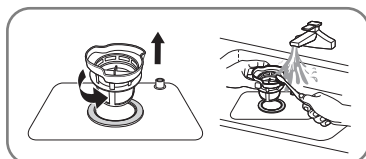

8  
SPUSŤTE MYČKU

OTEVŘETE VODOVODNÍ  
KOHOUTEK A STISKNĚTE  
TLAČÍTKO START / PAUZA

9  
VYPNĚTE SPOTŘEBIČ

POKUD KONTROLKA  
PROGRAMU SVÍTÍ,  
ALE NEBLIKÁ, PAK  
PROGRAM SKONČIL.

10  
ZAVŘETE VODOVODNÍ  
KOHOUTEK,  
VYLOŽTE KOŠÍKY

OTEVŘETE DVÍŘKA MYČKY  
A PONECHEJTE JE NĚKOLIK  
MINUT OTEVŘENÁ PŘEDTÍM,  
NEŽ ZAČNETE  
NÁDOBÍ VYKLÁDAT.

11  
VYČISTĚTE FILTRY

PO KAŽDÉM POUŽITÍ MYČKY  
ZKONTROLUJTE FILTRY,  
NEJSOU-LI UCPÁNY.