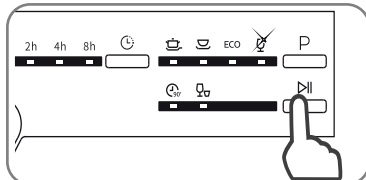

# 5

ZKONTROLUJTE ÚROVEŇ  
LEŠTÍČHO PŘÍPRAVKU

PŘÍPRAVEK, KTERÝ  
SE VYLÍJE VYTŘETE  
ABSORPČNÍ  
TKANINOU, ABY  
SE BĚHEM MYTÍ  
NETVOŘILA  
NADBYTEČNÁ PĚNA.  
NEZAPOMEŇTE DÁT  
VÍČKO ZPĚTKY.

# 6

NAPLNĚTE DÁVKOVAČ PRO  
MYCÍ PROSTŘEDEK

**PŘIHRÁDKA A:**  
PRO KAŽDÝ MYCÍ CYKLUS.

**PŘIHRÁDKA B:**  
POUZE PRO PROGRAMY  
S PŘEDMYTÍM

7  
ZVOLTE PROGRAM

EKO->SKLO->90MIN->  
RYCHLÝ-OPLACH->  
ÚDRŽBA->INTENZIVNÍ->  
UNIVERZÁLNÍ

8  
SPUSŤTE MYČKU

OTEVŘETE VODOVODNÍ  
KOHOUTEK A STISKNĚTE  
TLAČÍTKO START / PAUZA

9  
VYPNĚTE SPOTŘEBIČ

POKUD KONTROLKA  
PROGRAMU SVÍTÍ,  
ALE NEBLIKÁ, PAK  
PROGRAM SKONČIL.

10  
ZAVŘETE VODOVODNÍ  
KOHOUTEK,  
VYLOŽTE KOŠÍKY