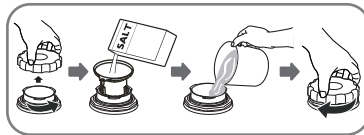

# 1

PŘIPOJTE SPOTŘEBIČ

PŘIPOJTE  
PŘÍVODNÍ HADICI,  
VYPOUŠTĚCÍ HADICI,  
ELEKTRICKÝ PŘÍVOD

# 2

ZAPNĚTE SPOTŘEBIČ

STISKNUTÍM TLAČÍTKA ON/OFF  
(ZAPNUTO/VYPNUTO) ZAPNĚTE  
SPOTŘEBIČ. OTEVŘETE DVÍŘKA.

# 3

ZKONTROLUJTE HLADINU  
REGENERAČNÍ SOLI

POUŽÍVEJTE POUZE SŮL  
SPECIÁLNĚ URČENOU  
DO MYČEK NÁDOBÍ!

# 4

NAPLNĚTE KOŠE

OŠKRÁBEJTE VETŠÍ KUSY  
ZBYTKŮ JÍDLA. VKLÁDEJTE  
POUZE NÁDOBÍ VHDNÉ  
DO MYČKY NÁDOBÍ.