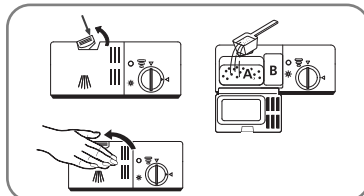

# 5

ZKONTROLUJTE ÚROVEŇ  
LEŠTÍČHO PŘÍPRAVKU

PŘÍPRAVEK, KTERÝ  
SE VYLÍJE VYTŘETE  
ABSORPČNÍ  
TKANINOU, ABY  
SE BĚHEM MYTÍ  
NETVOŘILA  
NADBYTEČNÁ PĚNA.  
NEZAPOMEŇTE DÁT  
VÍČKO ZPĚTKY.

# 6

NAPLNĚTE DÁVKOVAČ PRO  
MYCÍ PROSTŘEDEK

**PŘIHRÁDKA A:**  
PRO KAŽDÝ MYCÍ CYKLUS.

**PŘIHRÁDKA B:**  
POUZE PRO PROGRAMY  
S PŘEDMYTÍM

7  
ZVOLTE PROGRAM

EKO->SKLO->90MIN->  
RYCHLÝ-OPLACH->  
ÚDRŽBA->INTENZIVNÍ->  
UNIVERZÁLNÍ

8  
SPUSŤTE MYČKU

OTEVŘETE VODOVODNÍ  
KOHOUTEK A STISKNĚTE  
TLAČÍTKO START / PAUZA

9  
VYPNĚTE SPOTŘEBIČ

POKUD KONTROLKA  
PROGRAMU SVÍTÍ,  
ALE NEBLIKÁ, PAK  
PROGRAM SKONČIL.

10  
ZAVŘETE VODOVODNÍ  
KOHOUTEK,  
VYLOŽTE KOŠÍKY